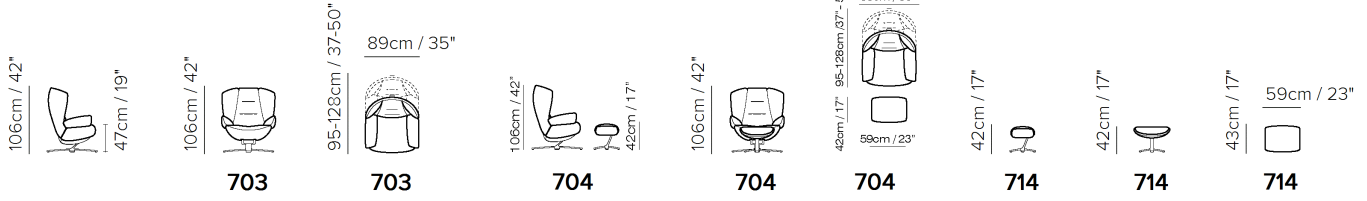

■ Vers. 703

■ Vers. 703

■ Vers. 704

SCHEMATICS

TECHNICAL INFORMATION

	COVERING	Leather <input checked="" type="checkbox"/>	Soft Cover <input checked="" type="checkbox"/>			
	LEGS	Wood <input type="checkbox"/>	Metal <input checked="" type="checkbox"/>	Plastic <input type="checkbox"/>	Castors <input type="checkbox"/>	Upholstered <input type="checkbox"/>
	FILLING	Arms <input type="checkbox"/> Fiber <input checked="" type="checkbox"/> Foam <input type="checkbox"/> Feather/Fiber Mix <input type="checkbox"/> Feather	Seat cushion <input type="checkbox"/> Fiber <input checked="" type="checkbox"/> Foam <input type="checkbox"/> Feather/Fiber Mix <input type="checkbox"/> Feather	Back cushion <input type="checkbox"/> Fiber <input checked="" type="checkbox"/> Foam <input type="checkbox"/> Feather/Fiber Mix <input type="checkbox"/> Feather		
	COMFORT	Standard Comfort <input checked="" type="checkbox"/>	Firm Comfort <input type="checkbox"/>			
	FUNCTION	Bed <input type="checkbox"/>	Electric motion <input type="checkbox"/>	Motion <input type="checkbox"/>	Recliner <input checked="" type="checkbox"/>	Sliding <input type="checkbox"/>
	OPTIONS	Nails <input type="checkbox"/>	Removable <input type="checkbox"/>	Contrast Stitching <input type="checkbox"/>		