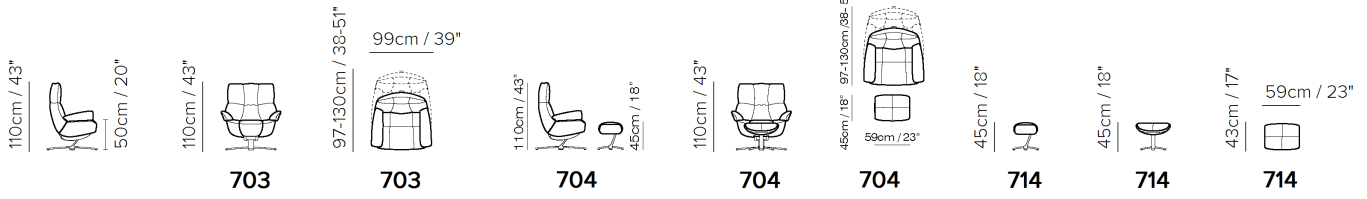

■ Vers. 703

■ Vers. 703

■ Vers. 704

SCHEMATICS

## TECHNICAL INFORMATION

	<b>COVERING</b>	Leather <input checked="" type="checkbox"/>	Soft Cover <input checked="" type="checkbox"/>			
	<b>LEGS</b>	Wood <input type="checkbox"/>	Metal <input checked="" type="checkbox"/>	Plastic <input type="checkbox"/>	Castors <input type="checkbox"/>	Upholstered <input type="checkbox"/>
	<b>FILLING</b>	Arms <input type="checkbox"/> Fiber <input checked="" type="checkbox"/> Foam <input type="checkbox"/> Feather/Fiber Mix <input type="checkbox"/> Feather	Seat cushion <input type="checkbox"/> Fiber <input checked="" type="checkbox"/> Foam <input type="checkbox"/> Feather/Fiber Mix <input type="checkbox"/> Feather	Back cushion <input type="checkbox"/> Fiber <input checked="" type="checkbox"/> Foam <input type="checkbox"/> Feather/Fiber Mix <input type="checkbox"/> Feather		
	<b>COMFORT</b>	Standard Comfort <input checked="" type="checkbox"/>	Firm Comfort <input type="checkbox"/>			
	<b>FUNCTION</b>	Bed <input type="checkbox"/>	Electric motion <input type="checkbox"/>	Motion <input type="checkbox"/>	Recliner <input checked="" type="checkbox"/>	Sliding <input type="checkbox"/>
	<b>OPTIONS</b>	Nails <input type="checkbox"/>	Removable <input type="checkbox"/>	Contrast Stitching <input type="checkbox"/>		