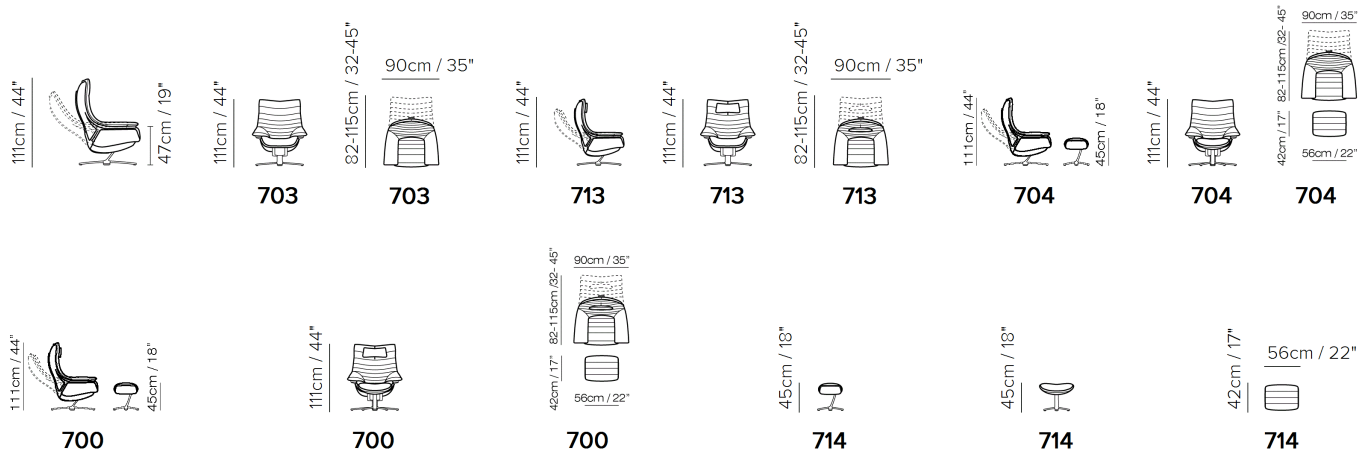

■ Vers. 713

■ Vers. 713

■ Vers. 700

SCHEMATICS

TECHNICAL INFORMATION

	COVERING	Leather <input checked="" type="checkbox"/>	Soft Cover <input checked="" type="checkbox"/>			
	LEGS	Wood <input type="checkbox"/>	Metal <input checked="" type="checkbox"/>	Plastic <input type="checkbox"/>	Castors <input type="checkbox"/>	Upholstered <input type="checkbox"/>
	FILLING	Arms	<input type="checkbox"/> Fiber <input checked="" type="checkbox"/> Foam <input type="checkbox"/> Feather/Fiber Mix <input type="checkbox"/> Feather	Seat cushion	<input type="checkbox"/> Fiber <input checked="" type="checkbox"/> Foam <input type="checkbox"/> Feather/Fiber Mix <input type="checkbox"/> Feather	Back cushion <input type="checkbox"/> Fiber <input checked="" type="checkbox"/> Foam <input type="checkbox"/> Feather/Fiber Mix <input type="checkbox"/> Feather
	COMFORT	Standard Comfort <input checked="" type="checkbox"/>	Firm Comfort <input type="checkbox"/>			
	FUNCTION	Bed <input type="checkbox"/>	Electric motion <input type="checkbox"/>	Motion <input type="checkbox"/>	Recliner <input checked="" type="checkbox"/>	Sliding <input type="checkbox"/>
	OPTIONS	Nails <input type="checkbox"/>	Removable <input type="checkbox"/>	Contrast Stitching <input type="checkbox"/>		

NOTES

- Model also available with thick leather with model code Sxxx (Art. Vesuvio, Cassidy).
- Structure and base available in finishings matte nickel base-white spine (MB02), nickel base - black spine (MB01) or nickel base - brown spine (MB03).
- Structure and base available in finishings matte black (BF01), white (BF02) or brown (BF03).