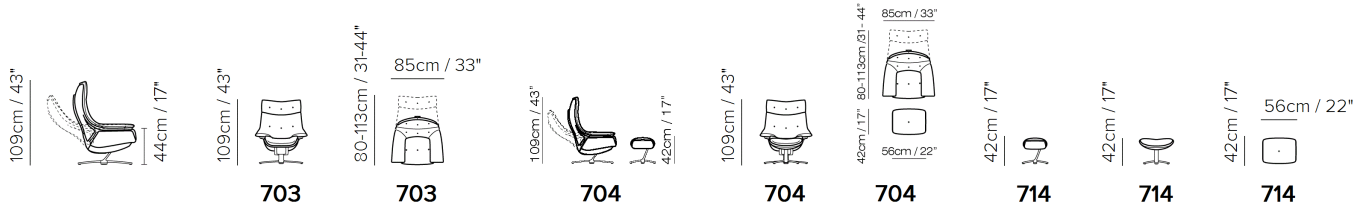

■ Vers. 703

■ Vers. 703

■ Vers. 704

SCHEMATICS

TECHNICAL INFORMATION

	COVERING	Leather <input checked="" type="checkbox"/>	Soft Cover <input checked="" type="checkbox"/>			
	LEGS	Wood <input type="checkbox"/>	Metal <input checked="" type="checkbox"/>	Plastic <input type="checkbox"/>	Castors <input type="checkbox"/>	Upholstered <input type="checkbox"/>
	FILLING	Arms <input type="checkbox"/> Fiber <input checked="" type="checkbox"/> Foam <input type="checkbox"/> Feather/Fiber Mix <input type="checkbox"/> Feather	Seat cushion <input type="checkbox"/> Fiber <input checked="" type="checkbox"/> Foam <input type="checkbox"/> Feather/Fiber Mix <input type="checkbox"/> Feather	Back cushion <input type="checkbox"/> Fiber <input checked="" type="checkbox"/> Foam <input type="checkbox"/> Feather/Fiber Mix <input type="checkbox"/> Feather		
	COMFORT	Standard Comfort <input checked="" type="checkbox"/>	Firm Comfort <input type="checkbox"/>			
	FUNCTION	Bed <input type="checkbox"/>	Electric motion <input type="checkbox"/>	Motion <input type="checkbox"/>	Recliner <input checked="" type="checkbox"/>	Sliding <input type="checkbox"/>
	OPTIONS	Contrast Stitching <input type="checkbox"/>	Removable <input type="checkbox"/>	Nails <input type="checkbox"/>		

NOTES

- Model also available with thick leather with model code Sxxx (Art. Vesuvio, Cassidy).
- Structure and base available in finishings matte nickel base-white spine (MB02), nickel base - black spine (MB01) or nickel base - brown spine (MB03).
- Structure and base available in finishings matte black (BF01), white (BF02) or brown (BF03).