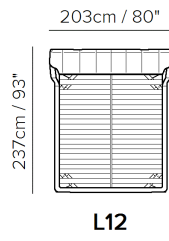

## SCHEMATICS

TECHNICAL INFORMATION

	<b>COVERING</b>	Leather <input checked="" type="checkbox"/>	Soft Cover <input checked="" type="checkbox"/>			
	<b>LEGS</b>	Wood <input type="checkbox"/>	Metal <input type="checkbox"/>	Plastic <input type="checkbox"/>	Castors <input type="checkbox"/>	Upholstered <input type="checkbox"/>
	<b>FILLING</b>	Arms <input type="checkbox"/>	Fiber <input type="checkbox"/>	Seat cushion <input type="checkbox"/>	Fiber <input type="checkbox"/>	Back cushion <input type="checkbox"/>
		Foam <input type="checkbox"/>		Foam <input type="checkbox"/>		Foam <input type="checkbox"/>
		Feather/Fiber Mix <input type="checkbox"/>		Feather/Fiber Mix <input type="checkbox"/>		Feather/Fiber Mix <input type="checkbox"/>
		Feather <input type="checkbox"/>		Feather <input type="checkbox"/>		Feather <input type="checkbox"/>
	<b>COMFORT</b>	Standard Comfort <input checked="" type="checkbox"/>	Firm Comfort <input type="checkbox"/>			
	<b>FUNCTION</b>	Bed <input type="checkbox"/>	Electric motion <input type="checkbox"/>	Motion <input type="checkbox"/>	Recliner <input type="checkbox"/>	Sliding <input type="checkbox"/>
	<b>OPTIONS</b>	Nails <input type="checkbox"/>	Removable <input type="checkbox"/>	Contrast Stitching <input type="checkbox"/>		