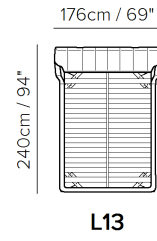

## SCHEMATICS

TECHNICAL INFORMATION

	<b>COVERING</b>	Leather <input checked="" type="checkbox"/>	Soft Cover <input checked="" type="checkbox"/>			
	<b>LEGS</b>	Wood <input type="checkbox"/>	Metal <input type="checkbox"/>	Plastic <input type="checkbox"/>	Castors <input type="checkbox"/>	Upholstered <input type="checkbox"/>
	<b>FILLING</b>	Arms <input type="checkbox"/>	Fiber <input type="checkbox"/>	Seat cushion <input type="checkbox"/>	Fiber <input type="checkbox"/>	Back cushion <input type="checkbox"/>
		Foam <input type="checkbox"/>		Foam <input type="checkbox"/>		Foam <input type="checkbox"/>
		Feather/Fiber Mix <input type="checkbox"/>		Feather/Fiber Mix <input type="checkbox"/>		Feather/Fiber Mix <input type="checkbox"/>
		Feather <input type="checkbox"/>		Feather <input type="checkbox"/>		Feather <input type="checkbox"/>
	<b>COMFORT</b>	Standard Comfort <input checked="" type="checkbox"/>	Firm Comfort <input type="checkbox"/>			
	<b>FUNCTION</b>	Bed <input type="checkbox"/>	Electric motion <input type="checkbox"/>	Motion <input type="checkbox"/>	Recliner <input type="checkbox"/>	Sliding <input type="checkbox"/>
	<b>OPTIONS</b>	Nails <input type="checkbox"/>	Removable <input type="checkbox"/>	Contrast Stitching <input type="checkbox"/>		