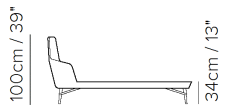

■ Vers. L01

■ Vers. L01

■ Vers. L01

## SCHEMATICS

TECHNICAL INFORMATION

	<b>COVERING</b>	Leather <input checked="" type="checkbox"/>	Soft Cover <input checked="" type="checkbox"/>			
	<b>LEGS</b>	Wood <input type="checkbox"/>	Metal <input type="checkbox"/>	Plastic <input type="checkbox"/>	Castors <input type="checkbox"/>	Upholstered <input type="checkbox"/>
	<b>FILLING</b>	Arms <input type="checkbox"/>	Fiber <input type="checkbox"/>	Seat cushion <input type="checkbox"/>	Fiber <input type="checkbox"/>	Back cushion <input type="checkbox"/>
		Foam <input type="checkbox"/>		Foam <input type="checkbox"/>		Foam <input type="checkbox"/>
		Feather/Fiber Mix <input type="checkbox"/>		Feather/Fiber Mix <input type="checkbox"/>		Feather/Fiber Mix <input type="checkbox"/>
		Feather <input type="checkbox"/>		Feather <input type="checkbox"/>		Feather <input type="checkbox"/>
	<b>COMFORT</b>	Standard Comfort <input checked="" type="checkbox"/>	Firm Comfort <input type="checkbox"/>			
	<b>FUNCTION</b>	Bed <input type="checkbox"/>	Electric motion <input type="checkbox"/>	Motion <input type="checkbox"/>	Recliner <input type="checkbox"/>	Sliding <input type="checkbox"/>
	<b>OPTIONS</b>	Nails <input type="checkbox"/>	Removable <input type="checkbox"/>	Contrast Stitching <input type="checkbox"/>		