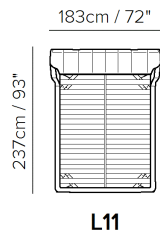

## SCHEMATICS

TECHNICAL INFORMATION

	<b>COVERING</b>	Leather <input checked="" type="checkbox"/>	Soft Cover <input checked="" type="checkbox"/>			
	<b>LEGS</b>	Wood <input type="checkbox"/>	Metal <input type="checkbox"/>	Plastic <input type="checkbox"/>	Castors <input type="checkbox"/>	Upholstered <input type="checkbox"/>
	<b>FILLING</b>	Arms <input type="checkbox"/>	Fiber <input type="checkbox"/>	Seat cushion <input type="checkbox"/>	Fiber <input type="checkbox"/>	Back cushion <input type="checkbox"/>
		Foam <input type="checkbox"/>		Foam <input type="checkbox"/>		Foam <input type="checkbox"/>
		Feather/Fiber Mix <input type="checkbox"/>		Feather/Fiber Mix <input type="checkbox"/>		Feather/Fiber Mix <input type="checkbox"/>
		Feather <input type="checkbox"/>		Feather <input type="checkbox"/>		Feather <input type="checkbox"/>
	<b>COMFORT</b>	Standard Comfort <input checked="" type="checkbox"/>	Firm Comfort <input type="checkbox"/>			
	<b>FUNCTION</b>	Bed <input type="checkbox"/>	Electric motion <input type="checkbox"/>	Motion <input type="checkbox"/>	Recliner <input type="checkbox"/>	Sliding <input type="checkbox"/>
	<b>OPTIONS</b>	Nails <input type="checkbox"/>	Removable <input type="checkbox"/>	Contrast Stitching <input type="checkbox"/>		