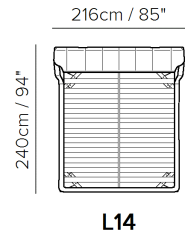

## SCHEMATICS

TECHNICAL INFORMATION

	<b>COVERING</b>	Leather <input checked="" type="checkbox"/>	Soft Cover <input checked="" type="checkbox"/>			
	<b>LEGS</b>	Wood <input type="checkbox"/>	Metal <input type="checkbox"/>	Plastic <input type="checkbox"/>	Castors <input type="checkbox"/>	Upholstered <input type="checkbox"/>
	<b>FILLING</b>	Arms <input type="checkbox"/>	Fiber <input type="checkbox"/>	Seat cushion <input type="checkbox"/>	Fiber <input type="checkbox"/>	Back cushion <input type="checkbox"/>
		Foam <input type="checkbox"/>		Foam <input type="checkbox"/>		Foam <input type="checkbox"/>
		Feather/Fiber Mix <input type="checkbox"/>		Feather/Fiber Mix <input type="checkbox"/>		Feather/Fiber Mix <input type="checkbox"/>
		Feather <input type="checkbox"/>		Feather <input type="checkbox"/>		Feather <input type="checkbox"/>
	<b>COMFORT</b>	Standard Comfort <input checked="" type="checkbox"/>	Firm Comfort <input type="checkbox"/>			
	<b>FUNCTION</b>	Bed <input type="checkbox"/>	Electric motion <input type="checkbox"/>	Motion <input type="checkbox"/>	Recliner <input type="checkbox"/>	Sliding <input type="checkbox"/>
	<b>OPTIONS</b>	Nails <input type="checkbox"/>	Removable <input type="checkbox"/>	Contrast Stitching <input type="checkbox"/>		