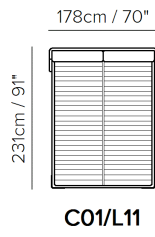

■ Vers. C02

■ Vers. C02

■ Vers. C02

SCHEMATICS

TECHNICAL INFORMATION

	COVERING	Leather <input checked="" type="checkbox"/>	Soft Cover <input checked="" type="checkbox"/>			
	LEGS	Wood <input type="checkbox"/>	Metal <input type="checkbox"/>	Plastic <input type="checkbox"/>	Castors <input type="checkbox"/>	Upholstered <input type="checkbox"/>
	FILLING	Arms <input type="checkbox"/>	<input type="checkbox"/> Fiber <input type="checkbox"/> Foam <input type="checkbox"/> Feather/Fiber Mix <input type="checkbox"/> Feather	Seat cushion <input type="checkbox"/>	<input type="checkbox"/> Fiber <input type="checkbox"/> Foam <input type="checkbox"/> Feather/Fiber Mix <input type="checkbox"/> Feather	Back cushion <input type="checkbox"/> Fiber <input type="checkbox"/> Foam <input type="checkbox"/> Feather/Fiber Mix <input type="checkbox"/> Feather
	COMFORT	Standard Comfort <input checked="" type="checkbox"/>	Firm Comfort <input type="checkbox"/>			
	FUNCTION	Bed <input type="checkbox"/>	Electric motion <input type="checkbox"/>	Motion <input type="checkbox"/>	Recliner <input type="checkbox"/>	Sliding <input type="checkbox"/>
	OPTIONS	Contrast Stitching <input type="checkbox"/>	Removable <input type="checkbox"/>	Nails <input type="checkbox"/>		