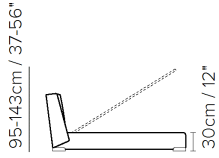

■ Vers. C02

■ Vers. C02

■ Vers. C02

SCHEMATICS

TECHNICAL INFORMATION

	COVERING	Leather <input checked="" type="checkbox"/>	Soft Cover <input checked="" type="checkbox"/>			
	LEGS	Wood <input type="checkbox"/>	Metal <input type="checkbox"/>	Plastic <input type="checkbox"/>	Castors <input type="checkbox"/>	Upholstered <input type="checkbox"/>
	FILLING	Arms <input type="checkbox"/>	<input type="checkbox"/> Fiber <input type="checkbox"/> Foam <input type="checkbox"/> Feather/Fiber Mix <input type="checkbox"/> Feather	Seat cushion <input type="checkbox"/>	<input type="checkbox"/> Fiber <input type="checkbox"/> Foam <input type="checkbox"/> Feather/Fiber Mix <input type="checkbox"/> Feather	Back cushion <input type="checkbox"/> Fiber <input type="checkbox"/> Foam <input type="checkbox"/> Feather/Fiber Mix <input type="checkbox"/> Feather
	COMFORT	Standard Comfort <input checked="" type="checkbox"/>	Firm Comfort <input type="checkbox"/>			
	FUNCTION	Bed <input type="checkbox"/>	Electric motion <input type="checkbox"/>	Motion <input type="checkbox"/>	Recliner <input type="checkbox"/>	Sliding <input type="checkbox"/>
	OPTIONS	Contrast Stitching <input type="checkbox"/>	Removable <input type="checkbox"/>	Nails <input type="checkbox"/>		