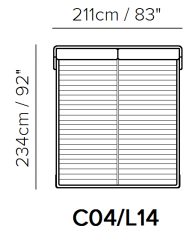

■ Vers. C02

■ Vers. C02

■ Vers. C02

SCHEMATICS

TECHNICAL INFORMATION

	COVERING	Leather <input checked="" type="checkbox"/>	Soft Cover <input checked="" type="checkbox"/>			
	LEGS	Wood <input type="checkbox"/>	Metal <input type="checkbox"/>	Plastic <input type="checkbox"/>	Castors <input type="checkbox"/>	Upholstered <input type="checkbox"/>
	FILLING	Arms <input type="checkbox"/>	<input type="checkbox"/> Fiber <input type="checkbox"/> Foam <input type="checkbox"/> Feather/Fiber Mix <input type="checkbox"/> Feather	Seat cushion <input type="checkbox"/>	<input type="checkbox"/> Fiber <input type="checkbox"/> Foam <input type="checkbox"/> Feather/Fiber Mix <input type="checkbox"/> Feather	Back cushion <input type="checkbox"/> Fiber <input type="checkbox"/> Foam <input type="checkbox"/> Feather/Fiber Mix <input type="checkbox"/> Feather
	COMFORT	Standard Comfort <input checked="" type="checkbox"/>	Firm Comfort <input type="checkbox"/>			
	FUNCTION	Bed <input type="checkbox"/>	Electric motion <input type="checkbox"/>	Motion <input type="checkbox"/>	Recliner <input type="checkbox"/>	Sliding <input type="checkbox"/>
	OPTIONS	Contrast Stitching <input type="checkbox"/>	Removable <input type="checkbox"/>	Nails <input type="checkbox"/>		