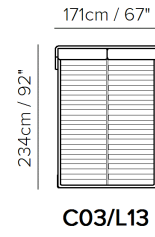

■ Vers. C02

■ Vers. C02

■ Vers. C02

SCHEMATICS

TECHNICAL INFORMATION

	COVERING	Leather <input checked="" type="checkbox"/>	Soft Cover <input checked="" type="checkbox"/>			
	LEGS	Wood <input type="checkbox"/>	Metal <input type="checkbox"/>	Plastic <input type="checkbox"/>	Castors <input type="checkbox"/>	Upholstered <input type="checkbox"/>
	FILLING	Arms <input type="checkbox"/>	<input type="checkbox"/> Fiber <input type="checkbox"/> Foam <input type="checkbox"/> Feather/Fiber Mix <input type="checkbox"/> Feather	Seat cushion <input type="checkbox"/>	<input type="checkbox"/> Fiber <input type="checkbox"/> Foam <input type="checkbox"/> Feather/Fiber Mix <input type="checkbox"/> Feather	Back cushion <input type="checkbox"/> Fiber <input type="checkbox"/> Foam <input type="checkbox"/> Feather/Fiber Mix <input type="checkbox"/> Feather
	COMFORT	Standard Comfort <input checked="" type="checkbox"/>	Firm Comfort <input type="checkbox"/>			
	FUNCTION	Bed <input type="checkbox"/>	Electric motion <input type="checkbox"/>	Motion <input type="checkbox"/>	Recliner <input type="checkbox"/>	Sliding <input type="checkbox"/>
	OPTIONS	Contrast Stitching <input type="checkbox"/>	Removable <input type="checkbox"/>	Nails <input type="checkbox"/>		