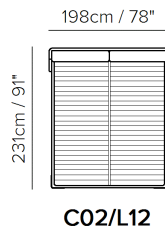

■ Vers. C02

■ Vers. C02

■ Vers. C02

SCHEMATICS

TECHNICAL INFORMATION

	COVERING	Leather <input checked="" type="checkbox"/>	Soft Cover <input checked="" type="checkbox"/>			
	LEGS	Wood <input type="checkbox"/>	Metal <input type="checkbox"/>	Plastic <input type="checkbox"/>	Castors <input type="checkbox"/>	Upholstered <input type="checkbox"/>
	FILLING	Arms <input type="checkbox"/>	<input type="checkbox"/> Fiber <input type="checkbox"/> Foam <input type="checkbox"/> Feather/Fiber Mix <input type="checkbox"/> Feather	Seat cushion <input type="checkbox"/>	<input type="checkbox"/> Fiber <input type="checkbox"/> Foam <input type="checkbox"/> Feather/Fiber Mix <input type="checkbox"/> Feather	Back cushion <input type="checkbox"/> Fiber <input type="checkbox"/> Foam <input type="checkbox"/> Feather/Fiber Mix <input type="checkbox"/> Feather
	COMFORT	Standard Comfort <input checked="" type="checkbox"/>	Firm Comfort <input type="checkbox"/>			
	FUNCTION	Bed <input type="checkbox"/>	Electric motion <input type="checkbox"/>	Motion <input type="checkbox"/>	Recliner <input type="checkbox"/>	Sliding <input type="checkbox"/>
	OPTIONS	Contrast Stitching <input type="checkbox"/>	Removable <input type="checkbox"/>	Nails <input type="checkbox"/>		