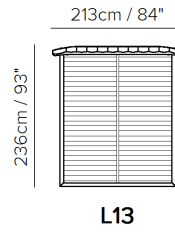

## SCHEMATICS

TECHNICAL INFORMATION

	<b>COVERING</b>	Leather <input checked="" type="checkbox"/>	Soft Cover <input checked="" type="checkbox"/>			
	<b>LEGS</b>	Wood <input type="checkbox"/>	Metal <input type="checkbox"/>	Plastic <input type="checkbox"/>	Castors <input type="checkbox"/>	Upholstered <input type="checkbox"/>
	<b>FILLING</b>	Arms	<input type="checkbox"/> Fiber <input type="checkbox"/> Foam <input type="checkbox"/> Feather/Fiber Mix <input type="checkbox"/> Feather	Seat cushion	<input type="checkbox"/> Fiber <input type="checkbox"/> Foam <input type="checkbox"/> Feather/Fiber Mix <input type="checkbox"/> Feather	Back cushion <input type="checkbox"/> Fiber <input type="checkbox"/> Foam <input type="checkbox"/> Feather/Fiber Mix <input type="checkbox"/> Feather
	<b>COMFORT</b>	Standard Comfort <input checked="" type="checkbox"/>	Firm Comfort <input type="checkbox"/>			
	<b>FUNCTION</b>	Bed <input type="checkbox"/>	Electric motion <input type="checkbox"/>	Motion <input type="checkbox"/>	Recliner <input type="checkbox"/>	Sliding <input type="checkbox"/>
	<b>OPTIONS</b>	Nails <input type="checkbox"/>	Removable <input type="checkbox"/>	Contrast Stitching <input type="checkbox"/>		