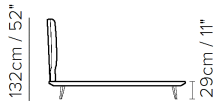

■ Vers. L01

■ Vers. L01

■ Vers. L01

## SCHEMATICS

TECHNICAL INFORMATION

	<b>COVERING</b>	Leather <input checked="" type="checkbox"/>	Soft Cover <input checked="" type="checkbox"/>			
	<b>LEGS</b>	Wood <input type="checkbox"/>	Metal <input type="checkbox"/>	Plastic <input type="checkbox"/>	Castors <input type="checkbox"/>	Upholstered <input type="checkbox"/>
	<b>FILLING</b>	Arms	<input type="checkbox"/> Fiber <input type="checkbox"/> Foam <input type="checkbox"/> Feather/Fiber Mix <input type="checkbox"/> Feather	Seat cushion	<input type="checkbox"/> Fiber <input type="checkbox"/> Foam <input type="checkbox"/> Feather/Fiber Mix <input type="checkbox"/> Feather	Back cushion <input type="checkbox"/> Fiber <input type="checkbox"/> Foam <input type="checkbox"/> Feather/Fiber Mix <input type="checkbox"/> Feather
	<b>COMFORT</b>	Standard Comfort <input checked="" type="checkbox"/>	Firm Comfort <input type="checkbox"/>			
	<b>FUNCTION</b>	Bed <input type="checkbox"/>	Electric motion <input type="checkbox"/>	Motion <input type="checkbox"/>	Recliner <input type="checkbox"/>	Sliding <input type="checkbox"/>
	<b>OPTIONS</b>	Nails <input type="checkbox"/>	Removable <input type="checkbox"/>	Contrast Stitching <input type="checkbox"/>		