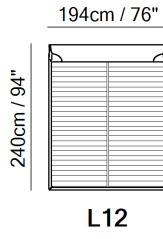

■ Vers. L01

■ Vers. L01

■ Vers. L01

SCHEMATICS

TECHNICAL INFORMATION

	COVERING	Leather <input checked="" type="checkbox"/>	Soft Cover <input checked="" type="checkbox"/>			
	LEGS	Wood <input type="checkbox"/>	Metal <input type="checkbox"/>	Plastic <input type="checkbox"/>	Castors <input type="checkbox"/>	Upholstered <input type="checkbox"/>
	FILLING	Arms	<input type="checkbox"/> Fiber <input type="checkbox"/> Foam <input type="checkbox"/> Feather/Fiber Mix <input type="checkbox"/> Feather	Seat cushion	<input type="checkbox"/> Fiber <input type="checkbox"/> Foam <input type="checkbox"/> Feather/Fiber Mix <input type="checkbox"/> Feather	Back cushion <input type="checkbox"/> Fiber <input type="checkbox"/> Foam <input type="checkbox"/> Feather/Fiber Mix <input type="checkbox"/> Feather
	COMFORT	Standard Comfort <input checked="" type="checkbox"/>	Firm Comfort <input type="checkbox"/>			
	FUNCTION	Bed <input type="checkbox"/>	Electric motion <input type="checkbox"/>	Motion <input type="checkbox"/>	Recliner <input type="checkbox"/>	Sliding <input type="checkbox"/>
	OPTIONS	Nails <input type="checkbox"/>	Removable <input type="checkbox"/>	Contrast Stitching <input type="checkbox"/>		