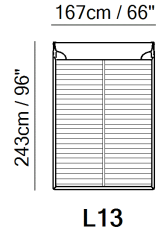

■ Vers. L01

■ Vers. L01

■ Vers. L01

SCHEMATICS

TECHNICAL INFORMATION

	COVERING	Leather <input checked="" type="checkbox"/>	Soft Cover <input checked="" type="checkbox"/>			
	LEGS	Wood <input type="checkbox"/>	Metal <input type="checkbox"/>	Plastic <input type="checkbox"/>	Castors <input type="checkbox"/>	Upholstered <input type="checkbox"/>
	FILLING	Arms	<input type="checkbox"/> Fiber <input type="checkbox"/> Foam <input type="checkbox"/> Feather/Fiber Mix <input type="checkbox"/> Feather	Seat cushion	<input type="checkbox"/> Fiber <input type="checkbox"/> Foam <input type="checkbox"/> Feather/Fiber Mix <input type="checkbox"/> Feather	Back cushion <input type="checkbox"/> Fiber <input type="checkbox"/> Foam <input type="checkbox"/> Feather/Fiber Mix <input type="checkbox"/> Feather
	COMFORT	Standard Comfort <input checked="" type="checkbox"/>	Firm Comfort <input type="checkbox"/>			
	FUNCTION	Bed <input type="checkbox"/>	Electric motion <input type="checkbox"/>	Motion <input type="checkbox"/>	Recliner <input type="checkbox"/>	Sliding <input type="checkbox"/>
	OPTIONS	Nails <input type="checkbox"/>	Removable <input type="checkbox"/>	Contrast Stitching <input type="checkbox"/>		