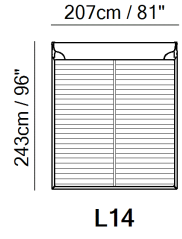

■ Vers. L01

■ Vers. L01

■ Vers. L01

SCHEMATICS

TECHNICAL INFORMATION

	COVERING	Leather <input checked="" type="checkbox"/>	Soft Cover <input checked="" type="checkbox"/>			
	LEGS	Wood <input type="checkbox"/>	Metal <input type="checkbox"/>	Plastic <input type="checkbox"/>	Castors <input type="checkbox"/>	Upholstered <input type="checkbox"/>
	FILLING	Arms	<input type="checkbox"/> Fiber <input type="checkbox"/> Foam <input type="checkbox"/> Feather/Fiber Mix <input type="checkbox"/> Feather	Seat cushion	<input type="checkbox"/> Fiber <input type="checkbox"/> Foam <input type="checkbox"/> Feather/Fiber Mix <input type="checkbox"/> Feather	Back cushion <input type="checkbox"/> Fiber <input type="checkbox"/> Foam <input type="checkbox"/> Feather/Fiber Mix <input type="checkbox"/> Feather
	COMFORT	Standard Comfort <input checked="" type="checkbox"/>	Firm Comfort <input type="checkbox"/>			
	FUNCTION	Bed <input type="checkbox"/>	Electric motion <input type="checkbox"/>	Motion <input type="checkbox"/>	Recliner <input type="checkbox"/>	Sliding <input type="checkbox"/>
	OPTIONS	Nails <input type="checkbox"/>	Removable <input type="checkbox"/>	Contrast Stitching <input type="checkbox"/>		