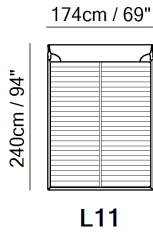

■ Vers. L01

■ Vers. L01

■ Vers. L01

SCHEMATICS

TECHNICAL INFORMATION

	COVERING	Leather <input checked="" type="checkbox"/>	Soft Cover <input checked="" type="checkbox"/>			
	LEGS	Wood <input type="checkbox"/>	Metal <input type="checkbox"/>	Plastic <input type="checkbox"/>	Castors <input type="checkbox"/>	Upholstered <input type="checkbox"/>
	FILLING	Arms	<input type="checkbox"/> Fiber <input type="checkbox"/> Foam <input type="checkbox"/> Feather/Fiber Mix <input type="checkbox"/> Feather	Seat cushion	<input type="checkbox"/> Fiber <input type="checkbox"/> Foam <input type="checkbox"/> Feather/Fiber Mix <input type="checkbox"/> Feather	Back cushion <input type="checkbox"/> Fiber <input type="checkbox"/> Foam <input type="checkbox"/> Feather/Fiber Mix <input type="checkbox"/> Feather
	COMFORT	Standard Comfort <input checked="" type="checkbox"/>	Firm Comfort <input type="checkbox"/>			
	FUNCTION	Bed <input type="checkbox"/>	Electric motion <input type="checkbox"/>	Motion <input type="checkbox"/>	Recliner <input type="checkbox"/>	Sliding <input type="checkbox"/>
	OPTIONS	Nails <input type="checkbox"/>	Removable <input type="checkbox"/>	Contrast Stitching <input type="checkbox"/>		