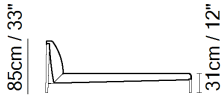

■ Vers. L01

■ Vers. L01

■ Vers. L01

SCHEMATICS

TECHNICAL INFORMATION

	COVERING	Leather <input checked="" type="checkbox"/>	Soft Cover <input checked="" type="checkbox"/>			
	LEGS	Wood <input type="checkbox"/>	Metal <input type="checkbox"/>	Plastic <input type="checkbox"/>	Castors <input type="checkbox"/>	Upholstered <input type="checkbox"/>
	FILLING	Arms	<input type="checkbox"/> Fiber <input type="checkbox"/> Foam <input type="checkbox"/> Feather/Fiber Mix <input type="checkbox"/> Feather	Seat cushion	<input type="checkbox"/> Fiber <input type="checkbox"/> Foam <input type="checkbox"/> Feather/Fiber Mix <input type="checkbox"/> Feather	Back cushion <input type="checkbox"/> Fiber <input type="checkbox"/> Foam <input type="checkbox"/> Feather/Fiber Mix <input type="checkbox"/> Feather
	COMFORT	Standard Comfort <input checked="" type="checkbox"/>	Firm Comfort <input type="checkbox"/>			
	FUNCTION	Bed <input type="checkbox"/>	Electric motion <input type="checkbox"/>	Motion <input type="checkbox"/>	Recliner <input type="checkbox"/>	Sliding <input type="checkbox"/>
	OPTIONS	Nails <input type="checkbox"/>	Removable <input type="checkbox"/>	Contrast Stitching <input type="checkbox"/>		