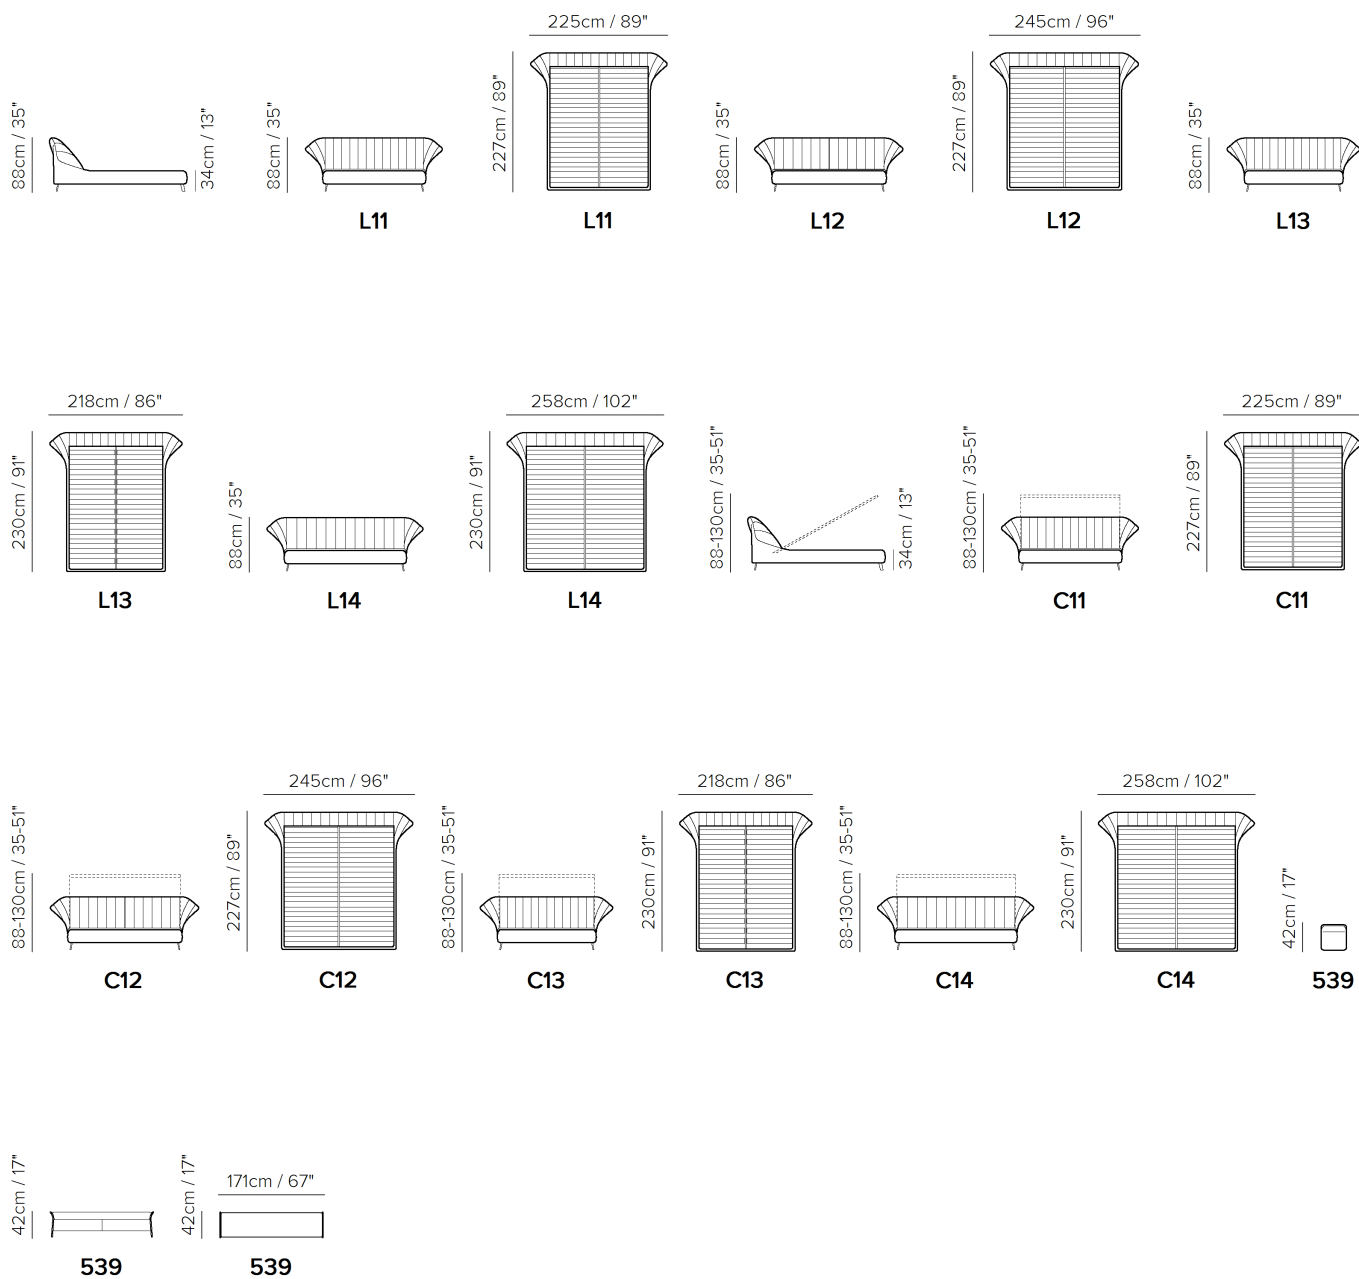

■ Vers. C12

■ Vers. C12

■ Vers. 539

SCHEMATICS

TECHNICAL INFORMATION

	COVERING	Leather <input checked="" type="checkbox"/>	Soft Cover <input checked="" type="checkbox"/>				
	LEGS	Wood <input type="checkbox"/>	Metal <input checked="" type="checkbox"/>	Plastic <input type="checkbox"/>	Castors <input type="checkbox"/>	Upholstered <input type="checkbox"/>	
	FILLING	Arms <input type="checkbox"/>	Fiber <input type="checkbox"/> Foam <input type="checkbox"/> Feather/Fiber Mix <input type="checkbox"/> Feather <input type="checkbox"/>	Seat cushion <input type="checkbox"/>	Fiber <input type="checkbox"/> Foam <input type="checkbox"/> Feather/Fiber Mix <input type="checkbox"/> Feather <input type="checkbox"/>	Back cushion <input type="checkbox"/>	Fiber <input type="checkbox"/> Foam <input type="checkbox"/> Feather/Fiber Mix <input type="checkbox"/> Feather <input type="checkbox"/>
	COMFORT	Standard Comfort <input checked="" type="checkbox"/>	Firm Comfort <input type="checkbox"/>				
	FUNCTION	Bed <input type="checkbox"/>	Electric motion <input type="checkbox"/>	Motion <input type="checkbox"/>	Recliner <input type="checkbox"/>	Sliding <input type="checkbox"/>	
	OPTIONS	Nails <input type="checkbox"/>	Removable <input type="checkbox"/>	Contrast Stitching <input type="checkbox"/>			