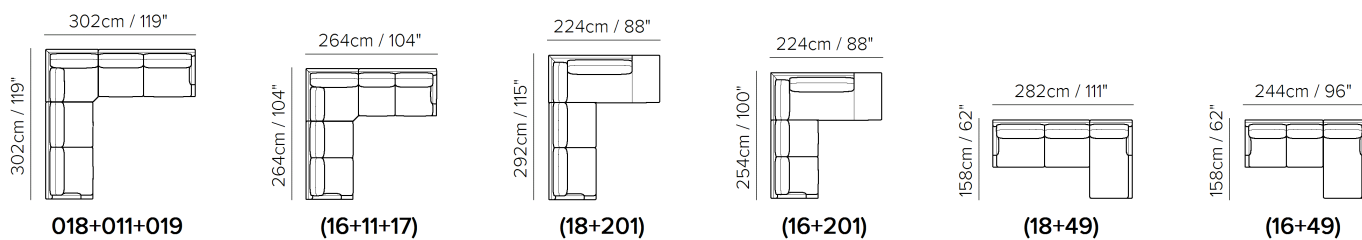

■ Vers. 064

■ Vers. 009

■ Vers. 016+049

SCHEMATICS

COMPOSITION EXAMPLES

TECHNICAL INFORMATION

	COVERING	Leather <input checked="" type="checkbox"/>	Soft Cover <input checked="" type="checkbox"/>			
	LEGS	Wood <input checked="" type="checkbox"/>	Metal <input type="checkbox"/>	Plastic <input type="checkbox"/>	Castors <input type="checkbox"/>	Upholstered <input type="checkbox"/>
	FILLING	Arms <input type="checkbox"/> Fiber <input checked="" type="checkbox"/> Foam <input type="checkbox"/> Feather/Fiber Mix <input type="checkbox"/> Feather	Seat cushion <input type="checkbox"/> Fiber <input checked="" type="checkbox"/> Foam <input type="checkbox"/> Feather/Fiber Mix <input type="checkbox"/> Feather	Back cushion <input type="checkbox"/> Fiber <input checked="" type="checkbox"/> Foam <input type="checkbox"/> Feather/Fiber Mix <input type="checkbox"/> Feather		
	COMFORT	Standard Comfort <input checked="" type="checkbox"/>	Firm Comfort <input type="checkbox"/>			
	FUNCTION	Bed <input type="checkbox"/>	Electric motion <input type="checkbox"/>	Motion <input type="checkbox"/>	Recliner <input type="checkbox"/>	Sliding <input type="checkbox"/>
	OPTIONS	Contrast Stitching <input type="checkbox"/>	Removable <input type="checkbox"/>	Nails <input type="checkbox"/>		