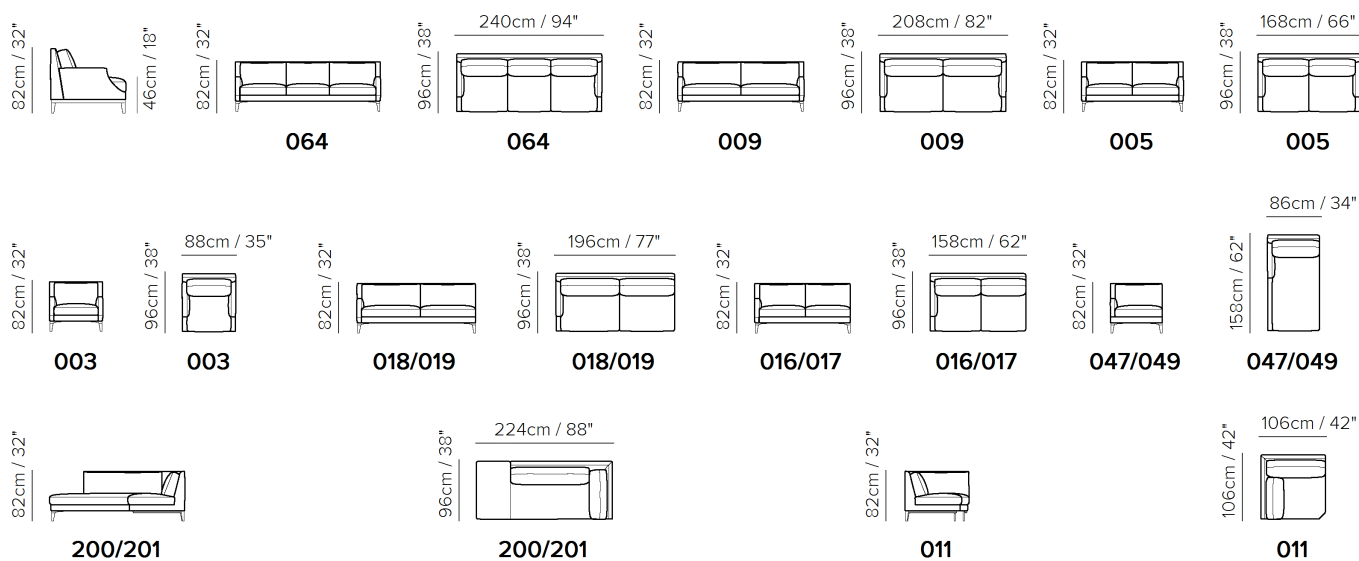

■ Vers. 064

■ Vers. 009

■ Vers. 016+049

SCHEMATICS

COMPOSITION EXAMPLES

TECHNICAL INFORMATION

	COVERING	Leather <input checked="" type="checkbox"/>	Soft Cover <input checked="" type="checkbox"/>			
	LEGS	Wood <input checked="" type="checkbox"/>	Metal <input type="checkbox"/>	Plastic <input type="checkbox"/>	Castors <input type="checkbox"/>	Upholstered <input type="checkbox"/>
	FILLING	Arms <input type="checkbox"/> Fiber <input checked="" type="checkbox"/> Foam <input type="checkbox"/> Feather/Fiber Mix <input type="checkbox"/> Feather	Seat cushion <input type="checkbox"/> Fiber <input checked="" type="checkbox"/> Foam <input type="checkbox"/> Feather/Fiber Mix <input type="checkbox"/> Feather	Back cushion <input type="checkbox"/> Fiber <input checked="" type="checkbox"/> Foam <input type="checkbox"/> Feather/Fiber Mix <input type="checkbox"/> Feather		
	COMFORT	Standard Comfort <input checked="" type="checkbox"/>	Firm Comfort <input type="checkbox"/>			
	FUNCTION	Bed <input type="checkbox"/>	Electric motion <input type="checkbox"/>	Motion <input type="checkbox"/>	Recliner <input type="checkbox"/>	Sliding <input type="checkbox"/>
	OPTIONS	Contrast Stitching <input type="checkbox"/>	Removable <input type="checkbox"/>	Nails <input type="checkbox"/>		