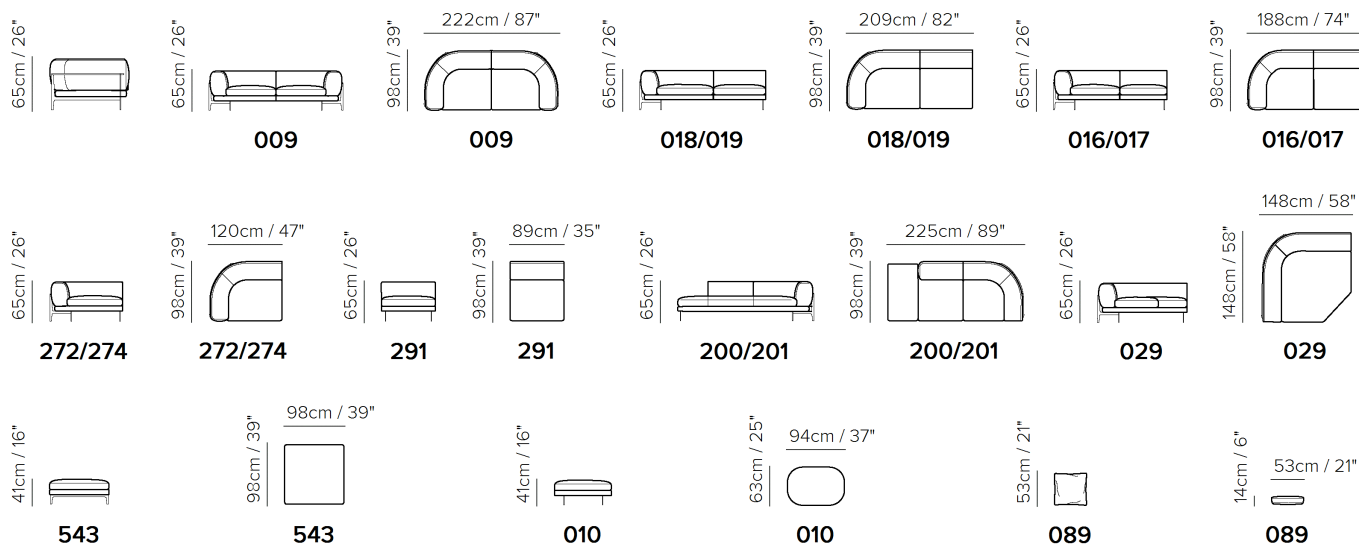

■ Vers. 009+089+089

■ Vers. 009+089+089

■ Vers. 029+291+200+019+089

SCHEMATICS

COMPOSITION EXAMPLES

TECHNICAL INFORMATION

	COVERING	Leather <input checked="" type="checkbox"/>	Soft Cover <input checked="" type="checkbox"/>			
	LEGS	Wood <input type="checkbox"/>	Metal <input checked="" type="checkbox"/>	Plastic <input type="checkbox"/>	Castors <input type="checkbox"/>	Upholstered <input type="checkbox"/>
	FILLING	Arms <input type="checkbox"/> Fiber <input checked="" type="checkbox"/> Foam <input type="checkbox"/> Feather/Fiber Mix <input type="checkbox"/> Feather	Seat cushion <input type="checkbox"/> Fiber <input checked="" type="checkbox"/> Foam <input type="checkbox"/> Feather/Fiber Mix <input type="checkbox"/> Feather	Back cushion <input type="checkbox"/> Fiber <input checked="" type="checkbox"/> Foam <input type="checkbox"/> Feather/Fiber Mix <input type="checkbox"/> Feather		
	COMFORT	Standard Comfort <input checked="" type="checkbox"/>	Firm Comfort <input type="checkbox"/>			
	FUNCTION	Bed <input type="checkbox"/>	Electric motion <input type="checkbox"/>	Motion <input type="checkbox"/>	Recliner <input type="checkbox"/>	Sliding <input type="checkbox"/>
	OPTIONS	Nails <input type="checkbox"/>	Removable <input type="checkbox"/>	Contrast Stitching <input type="checkbox"/>		