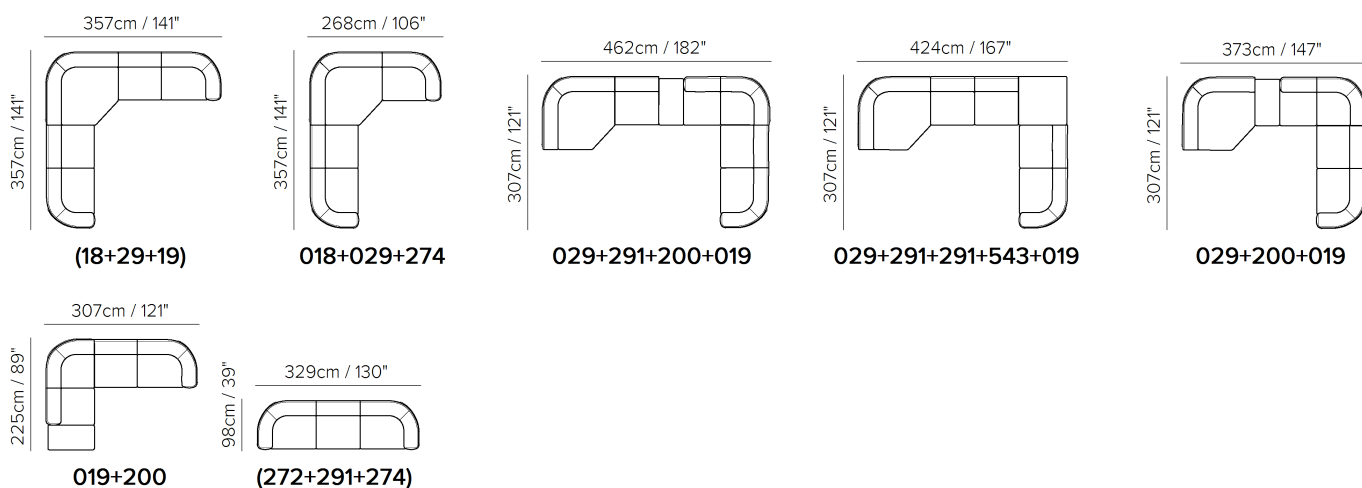

■ Vers. 009+089+089

■ Vers. 009+089+089

■ Vers. 029+291+200+019+089

SCHEMATICS

COMPOSITION EXAMPLES

TECHNICAL INFORMATION

	COVERING	Leather <input checked="" type="checkbox"/>	Soft Cover <input checked="" type="checkbox"/>			
	LEGS	Wood <input type="checkbox"/>	Metal <input checked="" type="checkbox"/>	Plastic <input type="checkbox"/>	Castors <input type="checkbox"/>	Upholstered <input type="checkbox"/>
	FILLING	Arms <input type="checkbox"/> Fiber <input checked="" type="checkbox"/> Foam <input type="checkbox"/> Feather/Fiber Mix <input type="checkbox"/> Feather	Seat cushion <input type="checkbox"/> Fiber <input checked="" type="checkbox"/> Foam <input type="checkbox"/> Feather/Fiber Mix <input type="checkbox"/> Feather	Back cushion <input type="checkbox"/> Fiber <input checked="" type="checkbox"/> Foam <input type="checkbox"/> Feather/Fiber Mix <input type="checkbox"/> Feather		
	COMFORT	Standard Comfort <input checked="" type="checkbox"/>	Firm Comfort <input type="checkbox"/>			
	FUNCTION	Bed <input type="checkbox"/>	Electric motion <input type="checkbox"/>	Motion <input type="checkbox"/>	Recliner <input type="checkbox"/>	Sliding <input type="checkbox"/>
	OPTIONS	Nails <input type="checkbox"/>	Removable <input type="checkbox"/>	Contrast Stitching <input type="checkbox"/>		