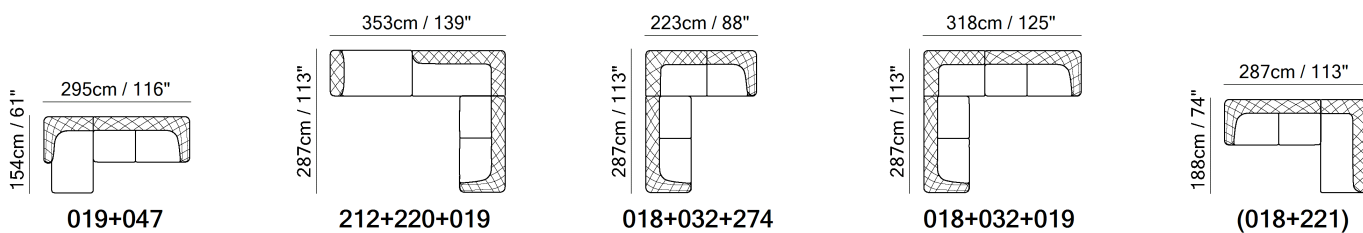

■ Vers. 064

■ Vers. 212+220+019

■ Vers. 047+019

SCHEMATICS

COMPOSITION EXAMPLES

TECHNICAL INFORMATION

	COVERING	Leather <input checked="" type="checkbox"/>	Soft Cover <input checked="" type="checkbox"/>			
	OPTIONS	Removable <input type="checkbox"/>	Contrast Stitching <input type="checkbox"/>			
	FILLING	Arms <input type="checkbox"/> Fiber <input checked="" type="checkbox"/> Foam <input type="checkbox"/> Feather/Fiber Mix <input type="checkbox"/> Feather	Seat cushion <input type="checkbox"/> Fiber <input checked="" type="checkbox"/> Foam <input type="checkbox"/> Feather/Fiber Mix <input type="checkbox"/> Feather	Back cushion <input type="checkbox"/> Fiber <input checked="" type="checkbox"/> Foam <input type="checkbox"/> Feather/Fiber Mix <input type="checkbox"/> Feather		
	COMFORT	Standard Comfort <input checked="" type="checkbox"/>	Firm Comfort <input type="checkbox"/>			
	FUNCTION	Bed <input type="checkbox"/>	Electric motion <input type="checkbox"/>	Motion <input type="checkbox"/>	Recliner <input type="checkbox"/>	Sliding <input type="checkbox"/>
	VISUAL APPEARANCE*	Low <input type="checkbox"/>	Medium <input checked="" type="checkbox"/>	High <input type="checkbox"/>		
	LEGS	Wood <input type="checkbox"/>	Metal <input checked="" type="checkbox"/>	Plastic <input type="checkbox"/>	Castors <input type="checkbox"/>	Upholstered <input type="checkbox"/>