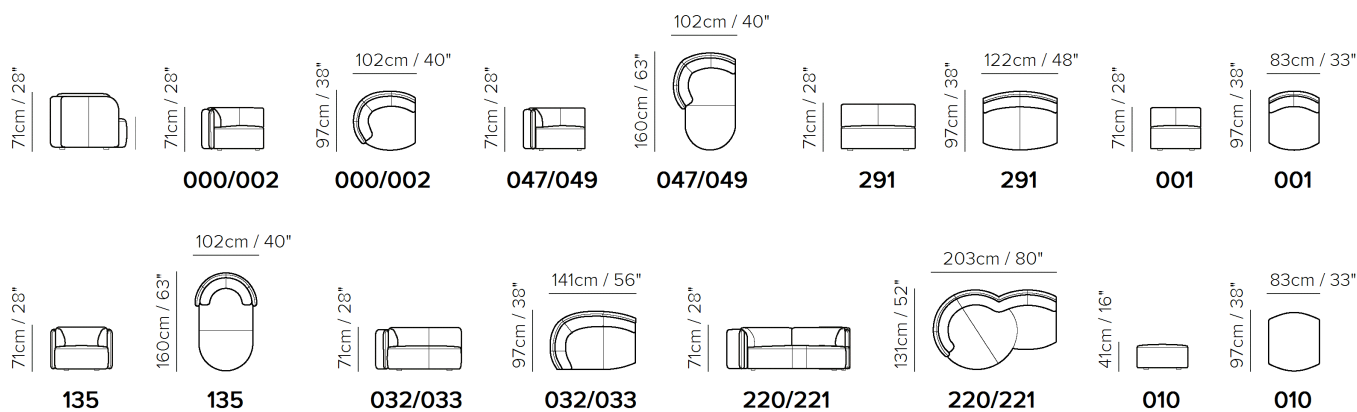

■ Vers. 000+221

■ Vers. 000+001+032+291+010

■ Vers. 135

SCHEMATICS

COMPOSITION EXAMPLES

TECHNICAL INFORMATION

	COVERING	Leather <input checked="" type="checkbox"/>	Soft Cover <input checked="" type="checkbox"/>				
	LEGS	Wood <input type="checkbox"/>	Metal <input type="checkbox"/>	Plastic <input type="checkbox"/>	Castors <input type="checkbox"/>	Upholstered <input type="checkbox"/>	
	FILLING	Arms <input type="checkbox"/>	Fiber <input type="checkbox"/> Foam <input type="checkbox"/> Feather/Fiber Mix <input type="checkbox"/> Feather <input type="checkbox"/>	Seat cushion <input type="checkbox"/>	Fiber <input type="checkbox"/> Foam <input type="checkbox"/> Feather/Fiber Mix <input type="checkbox"/> Feather <input type="checkbox"/>	Back cushion <input type="checkbox"/>	Fiber <input type="checkbox"/> Foam <input type="checkbox"/> Feather/Fiber Mix <input type="checkbox"/> Feather <input type="checkbox"/>
	COMFORT	Firm Comfort <input type="checkbox"/>	Standard Comfort <input checked="" type="checkbox"/>				
	FUNCTION	Bed <input type="checkbox"/>	Electric motion <input type="checkbox"/>	Motion <input type="checkbox"/>	Recliner <input type="checkbox"/>	Sliding <input type="checkbox"/>	
	OPTIONS	Removable <input type="checkbox"/>	Nails <input type="checkbox"/>	Contrast Stitching <input type="checkbox"/>			