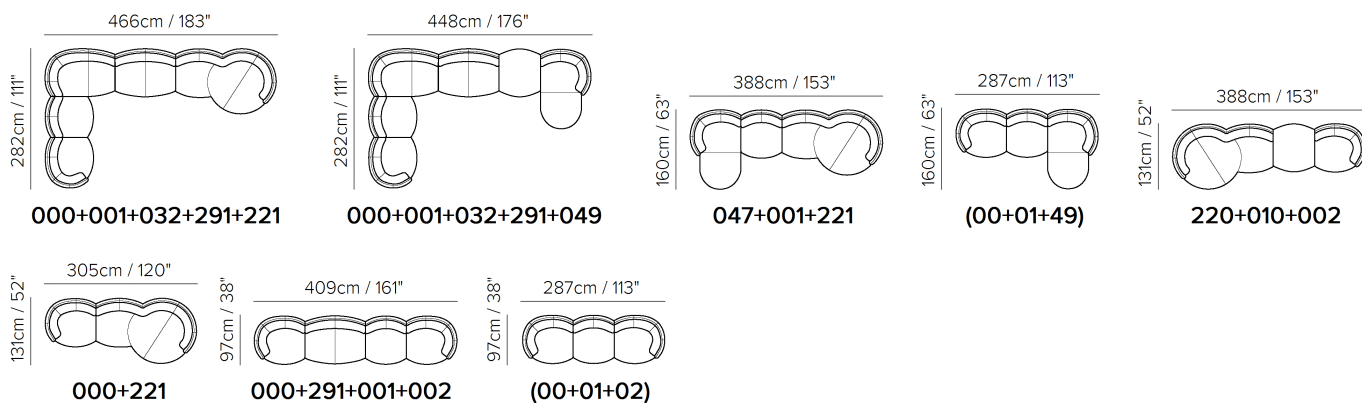

■ Vers. 000+221

■ Vers. 000+001+032+291+010

■ Vers. 135

SCHEMATICS

COMPOSITION EXAMPLES

TECHNICAL INFORMATION

	COVERING	Leather <input checked="" type="checkbox"/>	Soft Cover <input checked="" type="checkbox"/>				
	LEGS	Wood <input type="checkbox"/>	Metal <input type="checkbox"/>	Plastic <input type="checkbox"/>	Castors <input type="checkbox"/>	Upholstered <input type="checkbox"/>	
	FILLING	Arms <input type="checkbox"/>	Fiber <input type="checkbox"/> Foam <input type="checkbox"/> Feather/Fiber Mix <input type="checkbox"/> Feather <input type="checkbox"/>	Seat cushion <input type="checkbox"/>	Fiber <input type="checkbox"/> Foam <input type="checkbox"/> Feather/Fiber Mix <input type="checkbox"/> Feather <input type="checkbox"/>	Back cushion <input type="checkbox"/>	Fiber <input type="checkbox"/> Foam <input type="checkbox"/> Feather/Fiber Mix <input type="checkbox"/> Feather <input type="checkbox"/>
	COMFORT	Firm Comfort <input type="checkbox"/>	Standard Comfort <input checked="" type="checkbox"/>				
	FUNCTION	Bed <input type="checkbox"/>	Electric motion <input type="checkbox"/>	Motion <input type="checkbox"/>	Recliner <input type="checkbox"/>	Sliding <input type="checkbox"/>	
	OPTIONS	Removable <input type="checkbox"/>	Nails <input type="checkbox"/>	Contrast Stitching <input type="checkbox"/>			