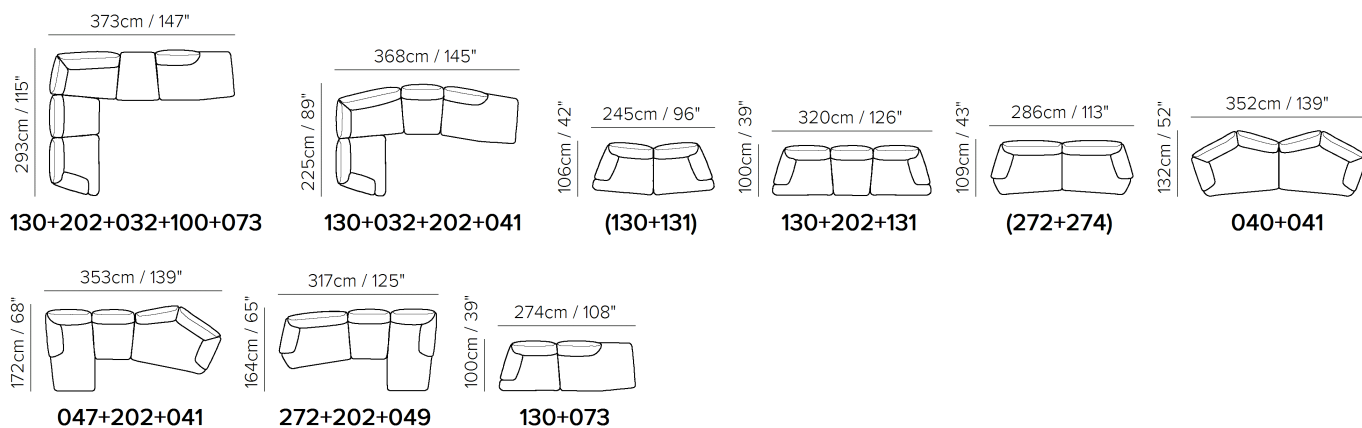

■ Vers. 009

■ Vers. 272+202+049

■ Vers. 130+073

SCHEMATICS

COMPOSITION EXAMPLES

TECHNICAL INFORMATION

	COVERING	Leather <input checked="" type="checkbox"/>	Soft Cover <input checked="" type="checkbox"/>			
	LEGS	Wood <input type="checkbox"/>	Metal <input type="checkbox"/>	Plastic <input type="checkbox"/>	Castors <input type="checkbox"/>	Upholstered <input type="checkbox"/>
	FILLING	Arms	<input type="checkbox"/> Fiber <input type="checkbox"/> Foam <input type="checkbox"/> Feather/Fiber Mix <input type="checkbox"/> Feather	Seat cushion	<input type="checkbox"/> Fiber <input type="checkbox"/> Foam <input type="checkbox"/> Feather/Fiber Mix <input type="checkbox"/> Feather	Back cushion <input type="checkbox"/> Fiber <input type="checkbox"/> Foam <input type="checkbox"/> Feather/Fiber Mix <input type="checkbox"/> Feather
	COMFORT	Standard Comfort <input checked="" type="checkbox"/>	Firm Comfort <input type="checkbox"/>			
	FUNCTION	Bed <input type="checkbox"/>	Electric motion <input type="checkbox"/>	Motion <input type="checkbox"/>	Recliner <input type="checkbox"/>	Sliding <input type="checkbox"/>
	OPTIONS	Nails <input type="checkbox"/>	Removable <input type="checkbox"/>	Contrast Stitching <input type="checkbox"/>		

NOTES

- Designer: Mauro Lipparini
- Model is not available with article Misterbianco (cat. 30).

NOTES
