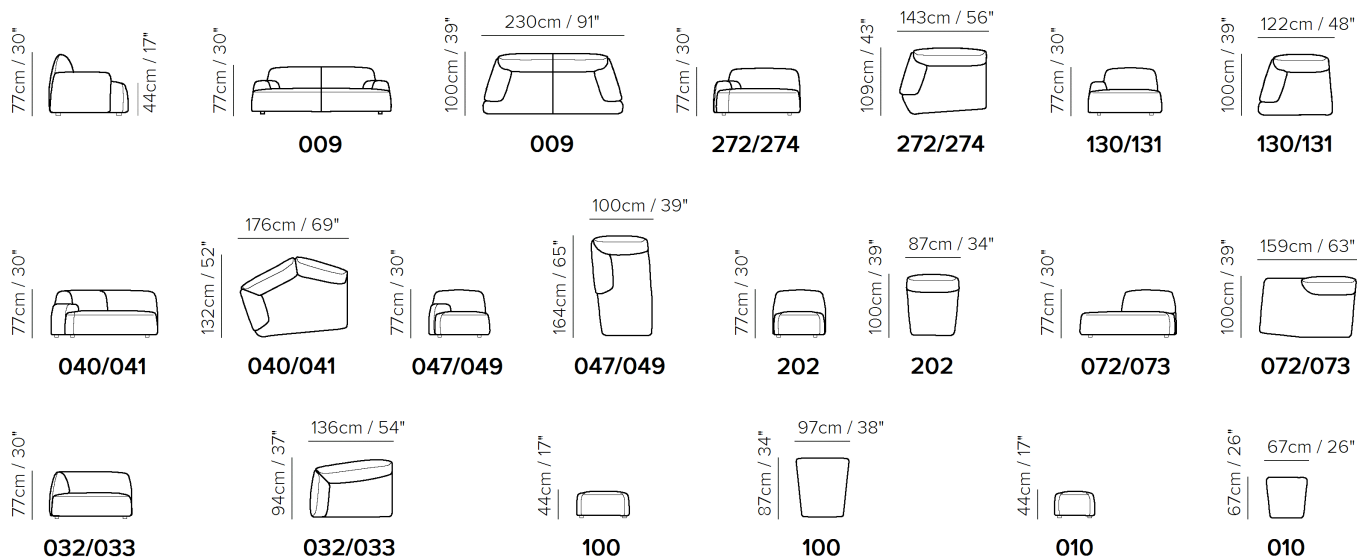

■ Vers. 009

■ Vers. 272+202+049

■ Vers. 130+073

SCHEMATICS

COMPOSITION EXAMPLES

TECHNICAL INFORMATION

	COVERING	Leather <input checked="" type="checkbox"/>	Soft Cover <input checked="" type="checkbox"/>			
	LEGS	Wood <input type="checkbox"/>	Metal <input type="checkbox"/>	Plastic <input type="checkbox"/>	Castors <input type="checkbox"/>	Upholstered <input type="checkbox"/>
	FILLING	Arms	<input type="checkbox"/> Fiber <input type="checkbox"/> Foam <input type="checkbox"/> Feather/Fiber Mix <input type="checkbox"/> Feather	Seat cushion	<input type="checkbox"/> Fiber <input type="checkbox"/> Foam <input type="checkbox"/> Feather/Fiber Mix <input type="checkbox"/> Feather	Back cushion <input type="checkbox"/> Fiber <input type="checkbox"/> Foam <input type="checkbox"/> Feather/Fiber Mix <input type="checkbox"/> Feather
	COMFORT	Standard Comfort <input checked="" type="checkbox"/>	Firm Comfort <input type="checkbox"/>			
	FUNCTION	Bed <input type="checkbox"/>	Electric motion <input type="checkbox"/>	Motion <input type="checkbox"/>	Recliner <input type="checkbox"/>	Sliding <input type="checkbox"/>
	OPTIONS	Nails <input type="checkbox"/>	Removable <input type="checkbox"/>	Contrast Stitching <input type="checkbox"/>		

NOTES

- Designer: Mauro Lipparini
- Model is not available with article Misterbianco (cat. 30).

NOTES
