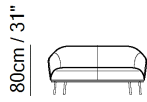

■ Vers. 009

■ Vers. 005

■ Vers. 003

SCHEMATICS

009

009

005

005

003

003

003

TECHNICAL INFORMATION

	COVERING	Leather <input checked="" type="checkbox"/>	Soft Cover <input checked="" type="checkbox"/>			
	LEGS	Wood <input type="checkbox"/>	Plastic <input type="checkbox"/>	Metal <input checked="" type="checkbox"/>	Upholstered <input type="checkbox"/>	Castors <input type="checkbox"/>
	FILLING	Arms <input type="checkbox"/> Fiber <input checked="" type="checkbox"/> Foam <input type="checkbox"/> Feather/Fiber Mix <input type="checkbox"/> Feather	Seat cushion <input type="checkbox"/> Fiber <input checked="" type="checkbox"/> Foam <input type="checkbox"/> Feather/Fiber Mix <input type="checkbox"/> Feather	Back cushion <input type="checkbox"/> Fiber <input checked="" type="checkbox"/> Foam <input type="checkbox"/> Feather/Fiber Mix <input type="checkbox"/> Feather		
	COMFORT	Standard Comfort <input checked="" type="checkbox"/>	Firm Comfort <input type="checkbox"/>			
	FUNCTION	Bed <input type="checkbox"/>	Electric motion <input type="checkbox"/>	Motion <input type="checkbox"/>	Recliner <input type="checkbox"/>	Sliding <input type="checkbox"/>
	OPTIONS	Nails <input type="checkbox"/>	Contrast Stitching <input type="checkbox"/>	Removable <input type="checkbox"/>		