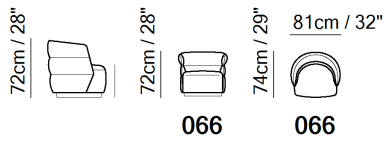

## SCHEMATICS

---

TECHNICAL INFORMATION

	<b>COVERING</b>	Leather <input checked="" type="checkbox"/>	Soft Cover <input checked="" type="checkbox"/>			
	<b>LEGS</b>	Wood <input type="checkbox"/>	Plastic <input type="checkbox"/>	Metal <input checked="" type="checkbox"/>	Upholstered <input type="checkbox"/>	Castors <input type="checkbox"/>
	<b>FILLING</b>	Arms <input type="checkbox"/> Fiber <input checked="" type="checkbox"/> Foam <input type="checkbox"/> Feather/Fiber Mix <input type="checkbox"/> Feather	Seat cushion <input type="checkbox"/> Fiber <input checked="" type="checkbox"/> Foam <input type="checkbox"/> Feather/Fiber Mix <input type="checkbox"/> Feather	Back cushion <input type="checkbox"/> Fiber <input checked="" type="checkbox"/> Foam <input type="checkbox"/> Feather/Fiber Mix <input type="checkbox"/> Feather		
	<b>COMFORT</b>	Standard Comfort <input checked="" type="checkbox"/>	Firm Comfort <input type="checkbox"/>			
	<b>FUNCTION</b>	Bed <input type="checkbox"/>	Electric motion <input type="checkbox"/>	Motion <input type="checkbox"/>	Recliner <input type="checkbox"/>	Sliding <input type="checkbox"/>
	<b>OPTIONS</b>	Nails <input type="checkbox"/>	Contrast Stitching <input type="checkbox"/>	Removable <input type="checkbox"/>		