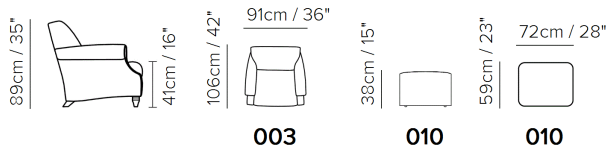

■ Vers. 003

■ Vers. 003

■ Vers. 003+010

SCHEMATICS

TECHNICAL INFORMATION

	COVERING	Mix <input checked="" type="checkbox"/>	Leather <input checked="" type="checkbox"/>	Soft Cover <input checked="" type="checkbox"/>		
	LEGS	Wood <input checked="" type="checkbox"/>	Metal <input type="checkbox"/>	Plastic <input type="checkbox"/>	Castors <input type="checkbox"/>	Upholstered <input type="checkbox"/>
	FILLING	Arms <input type="checkbox"/> Fiber <input checked="" type="checkbox"/> Foam <input type="checkbox"/> Feather/Fiber Mix <input type="checkbox"/> Feather	Seat cushion <input type="checkbox"/> Fiber <input checked="" type="checkbox"/> Foam <input type="checkbox"/> Feather/Fiber Mix <input type="checkbox"/> Feather	Back cushion <input type="checkbox"/> Fiber <input checked="" type="checkbox"/> Foam <input type="checkbox"/> Feather/Fiber Mix <input type="checkbox"/> Feather		
	COMFORT	Standard Comfort <input checked="" type="checkbox"/>	Firm Comfort <input checked="" type="checkbox"/>			
	FUNCTION	Bed <input type="checkbox"/>	Electric motion <input type="checkbox"/>	Motion <input type="checkbox"/>	Recliner <input type="checkbox"/>	Sliding <input type="checkbox"/>
	OPTIONS	Nails <input type="checkbox"/>	Removable <input type="checkbox"/>	Contrast Stitching <input type="checkbox"/>		