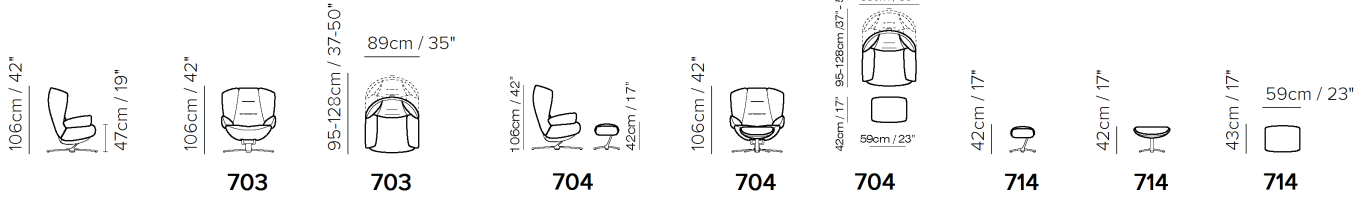

■ Vers. 703

■ Vers. 703

■ Vers. 704

SCHEMATICS

TECHNICAL INFORMATION

	COVERING	Leather <input checked="" type="checkbox"/>	Soft Cover <input checked="" type="checkbox"/>			
	LEGS	Wood <input type="checkbox"/>	Metal <input checked="" type="checkbox"/>	Plastic <input type="checkbox"/>	Castors <input type="checkbox"/>	Upholstered <input type="checkbox"/>
	FILLING	Arms	<input type="checkbox"/> Fiber <input type="checkbox"/> Foam <input type="checkbox"/> Feather/Fiber Mix <input type="checkbox"/> Feather	Seat cushion	<input type="checkbox"/> Fiber <input type="checkbox"/> Foam <input type="checkbox"/> Feather/Fiber Mix <input type="checkbox"/> Feather	Back cushion <input type="checkbox"/> Fiber <input type="checkbox"/> Foam <input type="checkbox"/> Feather/Fiber Mix <input type="checkbox"/> Feather
	COMFORT	Standard Comfort <input checked="" type="checkbox"/>	Firm Comfort <input type="checkbox"/>			
	FUNCTION	Bed <input type="checkbox"/>	Electric motion <input type="checkbox"/>	Motion <input type="checkbox"/>	Recliner <input checked="" type="checkbox"/>	Sliding <input type="checkbox"/>
	OPTIONS	Nails <input type="checkbox"/>	Removable <input type="checkbox"/>	Contrast Stitching <input type="checkbox"/>		