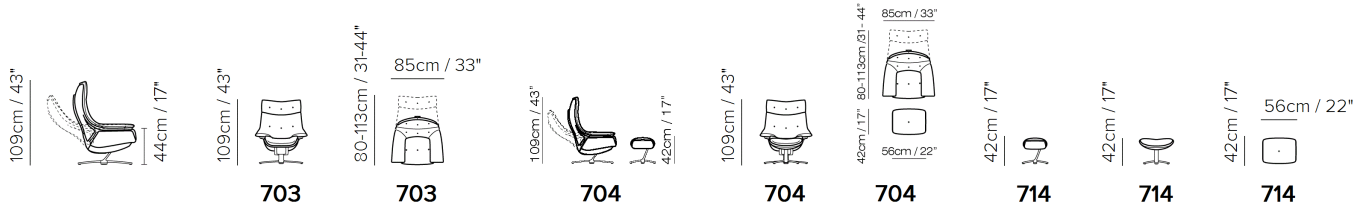

■ Vers. 703

■ Vers. 703

■ Vers. 704

SCHEMATICS

TECHNICAL INFORMATION

	COVERING	Leather <input checked="" type="checkbox"/>	Soft Cover <input checked="" type="checkbox"/>			
	LEGS	Wood <input type="checkbox"/>	Metal <input checked="" type="checkbox"/>	Plastic <input type="checkbox"/>	Castors <input type="checkbox"/>	Upholstered <input type="checkbox"/>
	FILLING	Arms <input type="checkbox"/> Fiber <input checked="" type="checkbox"/> Foam <input type="checkbox"/> Feather/Fiber Mix <input type="checkbox"/> Feather	Seat cushion <input type="checkbox"/> Fiber <input checked="" type="checkbox"/> Foam <input type="checkbox"/> Feather/Fiber Mix <input type="checkbox"/> Feather	Back cushion <input type="checkbox"/> Fiber <input checked="" type="checkbox"/> Foam <input type="checkbox"/> Feather/Fiber Mix <input type="checkbox"/> Feather		
	COMFORT	Standard Comfort <input checked="" type="checkbox"/>	Firm Comfort <input type="checkbox"/>			
	FUNCTION	Bed <input type="checkbox"/>	Electric motion <input type="checkbox"/>	Motion <input type="checkbox"/>	Recliner <input checked="" type="checkbox"/>	Sliding <input type="checkbox"/>
	OPTIONS	Nails <input type="checkbox"/>	Removable <input type="checkbox"/>	Contrast Stitching <input type="checkbox"/>		

NOTES

- Model also available with thick leather with model code Sxxx (Art. Vesuvio, Cassidy).
- Structure and base available in finishings matte nickel base-white spine (MB02), nickel base - black spine (MB01) or nickel base - brown spine (MB03).
- Structure and base available in finishings matte black (BF01), white (BF02) or brown (BF03).
- Structure and base available in finishings burnished black base - nickel black spine (BF05) and pewter base - brown spine (BF07) with upcharge.
-
-
-