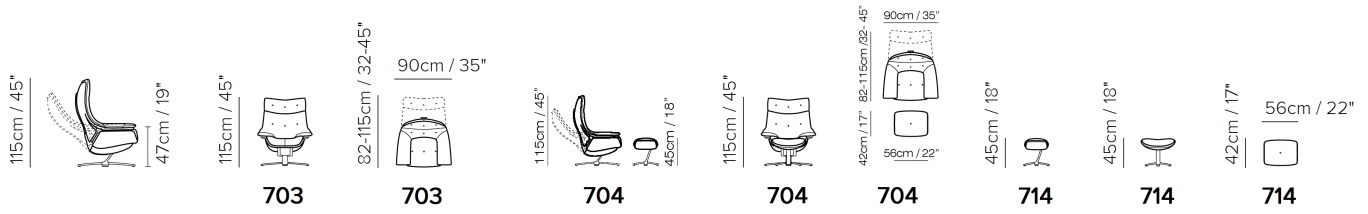

■ Vers. 703

■ Vers. 703

■ Vers. 704

SCHEMATICS

TECHNICAL INFORMATION

	COVERING	Leather <input checked="" type="checkbox"/>	Soft Cover <input checked="" type="checkbox"/>			
	LEGS	Wood <input type="checkbox"/>	Plastic <input type="checkbox"/>	Metal <input checked="" type="checkbox"/>	Upholstered <input type="checkbox"/>	Castors <input type="checkbox"/>
	FILLING	Arms <input type="checkbox"/> Fiber <input checked="" type="checkbox"/> Foam <input type="checkbox"/> Feather/Fiber Mix <input type="checkbox"/> Feather	Seat cushion <input type="checkbox"/> Fiber <input checked="" type="checkbox"/> Foam <input type="checkbox"/> Feather/Fiber Mix <input type="checkbox"/> Feather	Back cushion <input type="checkbox"/> Fiber <input checked="" type="checkbox"/> Foam <input type="checkbox"/> Feather/Fiber Mix <input type="checkbox"/> Feather		
	COMFORT	Firm Comfort <input type="checkbox"/>	Standard Comfort <input checked="" type="checkbox"/>			
	FUNCTION	Bed <input type="checkbox"/>	Electric motion <input type="checkbox"/>	Motion <input type="checkbox"/>	Recliner <input checked="" type="checkbox"/>	Sliding <input type="checkbox"/>
	OPTIONS	Removable <input type="checkbox"/>	Nails <input type="checkbox"/>	Contrast Stitching <input type="checkbox"/>		

NOTES

- Model also available with thick leather with model code Sxxx (Art. Vesuvio, Cassidy).
- Structure and base available in finishings matte nickel base-white spine (MB02), nickel base - black spine (MB01) or nickel base - brown spine (MB03).
- Structure and base available in finishings matte black (BF01), white (BF02) or brown (BF03).
- Structure and base available in finishings burnished black base - nickel black spine (BF05) and pewter base - brown spine (BF07) with upcharge.
-
-
-