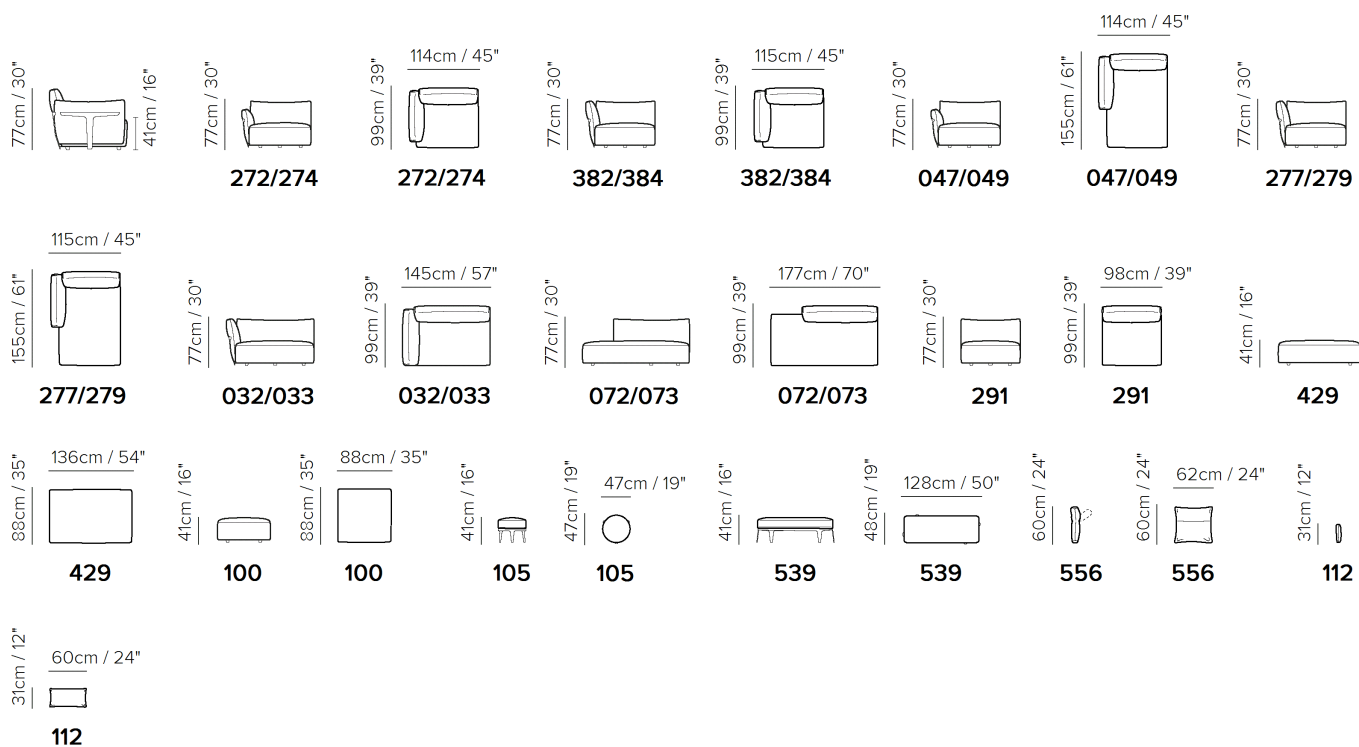

SCHEMATICS

V LÁTCE

COMPOSITION EXAMPLES