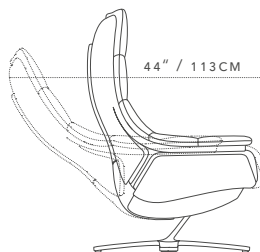

Myway

Wing back

Shuttle

Quilted

Lounge

DVĚ
VELIKOSTI,
JEDINEČNÝ ZÁŽITEK.

2

King nebo Queen?
Vyberte si perfektní velikost
pro maximální komfort
a nechte se odpojit od
veškerého dění kolem Vás.

QUEEN ROZMĚRY

33" / 85CM

41" / 105CM

31" / 80CM

44" / 113CM

KING ROZMĚRY

35" / 90CM

44" / 111CM