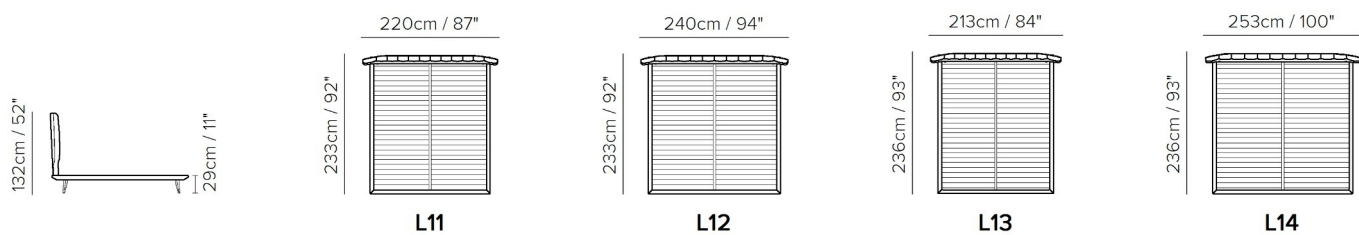

■ Vers. L01

■ Vers. L01

■ Vers. L01

SCHEMATICS

TECHNICAL INFORMATION

	COVERING	Leather <input checked="" type="checkbox"/>	Soft Cover <input checked="" type="checkbox"/>				
	LEGS	Wood <input type="checkbox"/>	Metal <input type="checkbox"/>	Plastic <input type="checkbox"/>	Castors <input type="checkbox"/>	Upholstered <input type="checkbox"/>	
	FILLING	Arms <input type="checkbox"/>	Fiber <input type="checkbox"/> Foam <input type="checkbox"/> Feather/Fiber Mix <input type="checkbox"/> Feather <input type="checkbox"/>	Seat cushion <input type="checkbox"/>	Fiber <input type="checkbox"/> Foam <input type="checkbox"/> Feather/Fiber Mix <input type="checkbox"/> Feather <input type="checkbox"/>	Back cushion <input type="checkbox"/>	Fiber <input type="checkbox"/> Foam <input type="checkbox"/> Feather/Fiber Mix <input type="checkbox"/> Feather <input type="checkbox"/>
	COMFORT	Standard Comfort <input checked="" type="checkbox"/>	Firm Comfort <input type="checkbox"/>				
	FUNCTION	Bed <input type="checkbox"/>	Electric motion <input type="checkbox"/>	Motion <input type="checkbox"/>	Recliner <input type="checkbox"/>	Sliding <input type="checkbox"/>	
	OPTIONS	Nails <input type="checkbox"/>	Removable <input type="checkbox"/>	Contrast Stitching <input type="checkbox"/>			

NOTES

- LEATHER: Model is available with articles Le Mans, Status, Stromboli, Siena and Nubuk.
- FABRIC: Bed not available with articles Retrò and Piazzetta
- **MATTRESSES DIMENSIONS:**
 Vers. L11: 160 x 200 cm
 Vers. L12: 180 x 200 cm
 Vers. L13: 152 x 203 cm
 Vers. L14: 193 x 203 cm