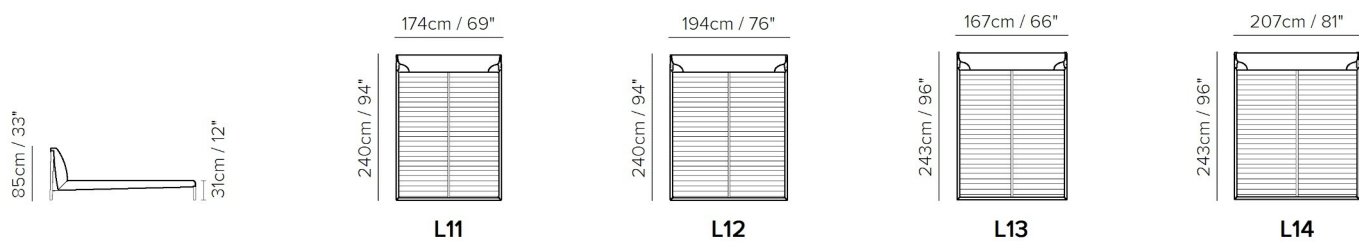

■ Vers. L01

■ Vers. L01

■ Vers. L01

SCHEMATICS

TECHNICAL INFORMATION

	COVERING	Leather <input checked="" type="checkbox"/>	Soft Cover <input checked="" type="checkbox"/>			
	LEGS	Wood <input type="checkbox"/>	Metal <input type="checkbox"/>	Plastic <input type="checkbox"/>	Castors <input type="checkbox"/>	Upholstered <input type="checkbox"/>
	FILLING	Arms	<input type="checkbox"/> Fiber <input type="checkbox"/> Foam <input type="checkbox"/> Feather/Fiber Mix <input type="checkbox"/> Feather	Seat cushion	<input type="checkbox"/> Fiber <input type="checkbox"/> Foam <input type="checkbox"/> Feather/Fiber Mix <input type="checkbox"/> Feather	Back cushion <input type="checkbox"/> Fiber <input type="checkbox"/> Foam <input type="checkbox"/> Feather/Fiber Mix <input type="checkbox"/> Feather
	COMFORT	Standard Comfort <input checked="" type="checkbox"/>	Firm Comfort <input type="checkbox"/>			
	FUNCTION	Bed <input type="checkbox"/>	Electric motion <input type="checkbox"/>	Motion <input type="checkbox"/>	Recliner <input type="checkbox"/>	Sliding <input type="checkbox"/>
	OPTIONS	Contrast Stitching <input type="checkbox"/>	Removable <input type="checkbox"/>	Nails <input type="checkbox"/>		

NOTES

- LEATHER: Model is available with articles Le Mans, Status, Stromboli, Siena and Nubuk.
- FABRIC: Bed not available with articles Retrò and Piazzetta
- **MATTRESSES DIMENSIONS:**
 Vers. L11: 160 x 200 cm
 Vers. L12: 180 x 200 cm
 Vers. L13: 152 x 203 cm
 Vers. L14: 193 x 203 cm