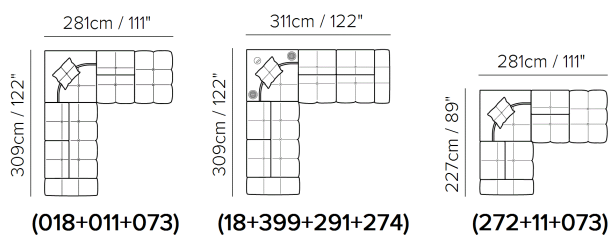

■ Vers. 009

■ Vers. 399+089+072+019

■ Vers. 399+072+019

SCHEMATICS

COMPOSITION EXAMPLES

TECHNICAL INFORMATION

	COVERING	Leather <input checked="" type="checkbox"/>				
	LEGS	Wood <input checked="" type="checkbox"/>	Metal <input type="checkbox"/>	Plastic <input checked="" type="checkbox"/>	Castors <input type="checkbox"/>	Upholstered <input type="checkbox"/>
	FILLING	Arms <input type="checkbox"/> Fiber <input checked="" type="checkbox"/> Foam <input type="checkbox"/> Feather/Fiber Mix <input type="checkbox"/> Feather	Seat cushion <input type="checkbox"/> Fiber <input checked="" type="checkbox"/> Foam <input type="checkbox"/> Feather/Fiber Mix <input type="checkbox"/> Feather	Back cushion <input type="checkbox"/> Fiber <input checked="" type="checkbox"/> Foam <input type="checkbox"/> Feather/Fiber Mix <input type="checkbox"/> Feather		
	COMFORT	Standard Comfort <input checked="" type="checkbox"/>	Firm Comfort <input type="checkbox"/>			
	FUNCTION	Bed <input type="checkbox"/>	Electric motion <input type="checkbox"/>	Motion <input type="checkbox"/>	Recliner <input type="checkbox"/>	Sliding <input type="checkbox"/>
	OPTIONS	Nails <input type="checkbox"/>	Removable <input type="checkbox"/>	Contrast Stitching <input type="checkbox"/>		