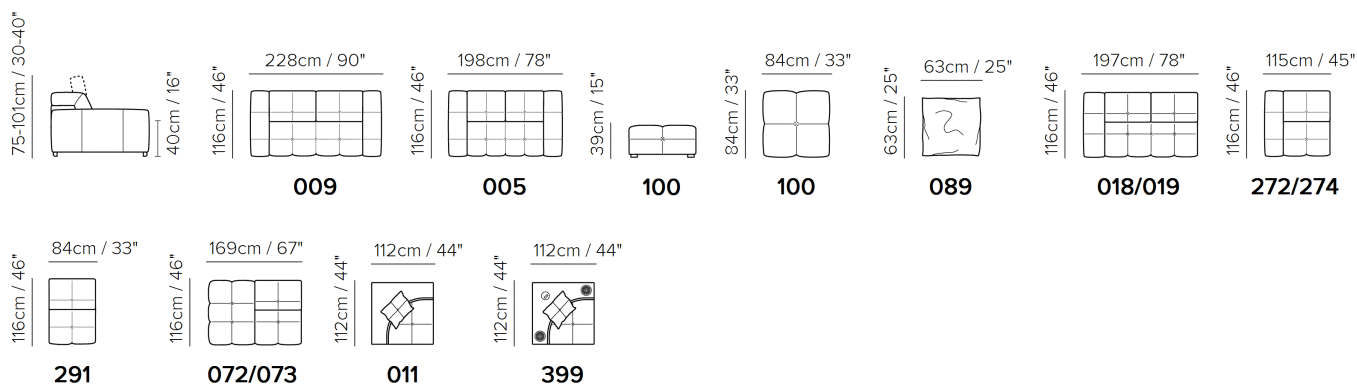

■ Vers. 009

■ Vers. 399+089+072+019

■ Vers. 399+072+019

SCHEMATICS

COMPOSITION EXAMPLES

TECHNICAL INFORMATION

	COVERING	Leather <input checked="" type="checkbox"/>				
	LEGS	Wood <input checked="" type="checkbox"/>	Metal <input type="checkbox"/>	Plastic <input checked="" type="checkbox"/>	Castors <input type="checkbox"/>	Upholstered <input type="checkbox"/>
	FILLING	Arms <input type="checkbox"/> Fiber <input checked="" type="checkbox"/> Foam <input type="checkbox"/> Feather/Fiber Mix <input type="checkbox"/> Feather	Seat cushion <input type="checkbox"/> Fiber <input checked="" type="checkbox"/> Foam <input type="checkbox"/> Feather/Fiber Mix <input type="checkbox"/> Feather	Back cushion <input type="checkbox"/> Fiber <input checked="" type="checkbox"/> Foam <input type="checkbox"/> Feather/Fiber Mix <input type="checkbox"/> Feather		
	COMFORT	Standard Comfort <input checked="" type="checkbox"/>	Firm Comfort <input type="checkbox"/>			
	FUNCTION	Bed <input type="checkbox"/>	Electric motion <input type="checkbox"/>	Motion <input type="checkbox"/>	Recliner <input type="checkbox"/>	Sliding <input type="checkbox"/>
	OPTIONS	Nails <input type="checkbox"/>	Removable <input type="checkbox"/>	Contrast Stitching <input type="checkbox"/>		