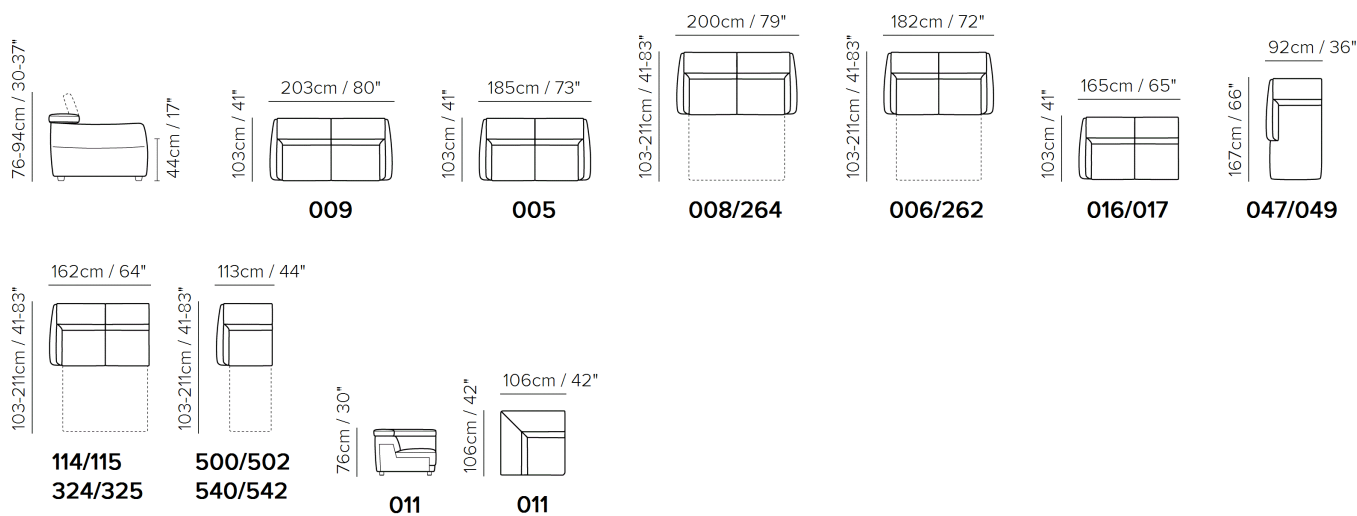

■ Vers. 264

■ Vers. 264

■ Vers. 264

SCHEMATICS

COMPOSITION EXAMPLES

TECHNICAL INFORMATION

	COVERING	Leather <input checked="" type="checkbox"/>	Soft Cover <input checked="" type="checkbox"/>			
	LEGS	Wood <input checked="" type="checkbox"/>	Plastic <input type="checkbox"/>	Metal <input type="checkbox"/>	Upholstered <input type="checkbox"/>	Castors <input type="checkbox"/>
	FILLING	Arms <input type="checkbox"/> Fiber <input checked="" type="checkbox"/> Foam <input type="checkbox"/> Feather/Fiber Mix <input type="checkbox"/> Feather	Seat cushion <input type="checkbox"/> Fiber <input checked="" type="checkbox"/> Foam <input type="checkbox"/> Feather/Fiber Mix <input type="checkbox"/> Feather	Back cushion <input type="checkbox"/> Fiber <input checked="" type="checkbox"/> Foam <input type="checkbox"/> Feather/Fiber Mix <input type="checkbox"/> Feather		
	COMFORT	Firm Comfort <input checked="" type="checkbox"/>	Standard Comfort <input checked="" type="checkbox"/>			
	FUNCTION	Bed <input checked="" type="checkbox"/>	Electric motion <input type="checkbox"/>	Motion <input type="checkbox"/>	Recliner <input type="checkbox"/>	Sliding <input type="checkbox"/>
	OPTIONS	Removable <input type="checkbox"/>	Nails <input type="checkbox"/>	Contrast Stitching <input type="checkbox"/>		

BED MECHANISM & MATTRESS

MECHANISM		MATTRESS		
VERSIONS	TYPE	VERSIONS	TYPE	DIMENSIONS
				W L H
500,502,540,542	Ready-Bed electro-welded - Double folding	500,502	Spring	70 191 13,5
006,114,115,262,324,325	Ready-Bed electro-welded - Double folding	540,542	GREENPLUS	70 193 14
008,264	Ready-Bed electro-welded - Double folding	006,114,115	Spring	120 190 14
		262,324,325	GREENPLUS	120 193 14
		008	Spring	140 190 14
		264	GREENPLUS	140 193 14

NOTES

- Feet available in wood finishings 09 (Walnut) / 18 (Wengè)
- Feet height 6,5 cm