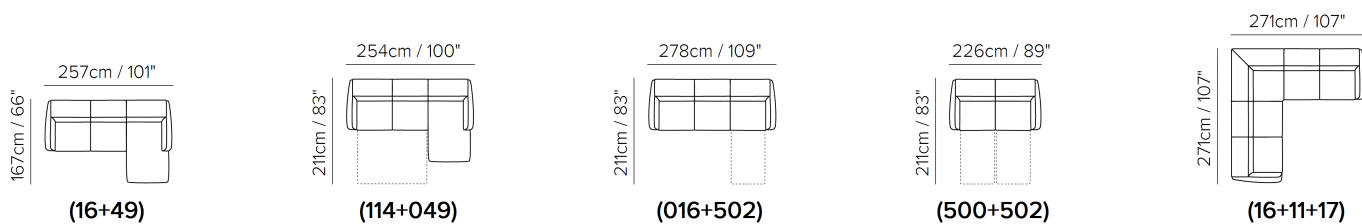

■ Vers. 264

■ Vers. 264

■ Vers. 264

SCHEMATICS

COMPOSITION EXAMPLES

TECHNICAL INFORMATION

	COVERING	Leather <input checked="" type="checkbox"/>	Soft Cover <input checked="" type="checkbox"/>			
	LEGS	Wood <input checked="" type="checkbox"/>	Plastic <input type="checkbox"/>	Metal <input type="checkbox"/>	Upholstered <input type="checkbox"/>	Castors <input type="checkbox"/>
	FILLING	Arms <input type="checkbox"/> Fiber <input checked="" type="checkbox"/> Foam <input type="checkbox"/> Feather/Fiber Mix <input type="checkbox"/> Feather	Seat cushion <input type="checkbox"/> Fiber <input checked="" type="checkbox"/> Foam <input type="checkbox"/> Feather/Fiber Mix <input type="checkbox"/> Feather	Back cushion <input type="checkbox"/> Fiber <input checked="" type="checkbox"/> Foam <input type="checkbox"/> Feather/Fiber Mix <input type="checkbox"/> Feather		
	COMFORT	Firm Comfort <input checked="" type="checkbox"/>	Standard Comfort <input checked="" type="checkbox"/>			
	FUNCTION	Bed <input checked="" type="checkbox"/>	Electric motion <input type="checkbox"/>	Motion <input type="checkbox"/>	Recliner <input type="checkbox"/>	Sliding <input type="checkbox"/>
	OPTIONS	Removable <input type="checkbox"/>	Nails <input type="checkbox"/>	Contrast Stitching <input type="checkbox"/>		

BED MECHANISM & MATTRESS

MECHANISM		MATTRESS		
VERSIONS	TYPE	VERSIONS	TYPE	DIMENSIONS
				W L H
500,502,540,542	Ready-Bed electro-welded - Double folding	500,502	Spring	70 191 13,5
006,114,115,262,324,325	Ready-Bed electro-welded - Double folding	540,542	GREENPLUS	70 193 14
008,264	Ready-Bed electro-welded - Double folding	006,114,115	Spring	120 190 14
		262,324,325	GREENPLUS	120 193 14
		008	Spring	140 190 14
		264	GREENPLUS	140 193 14

NOTES

- Feet available in wood finishings 09 (Walnut) / 18 (Wengè)
- Feet height 6,5 cm