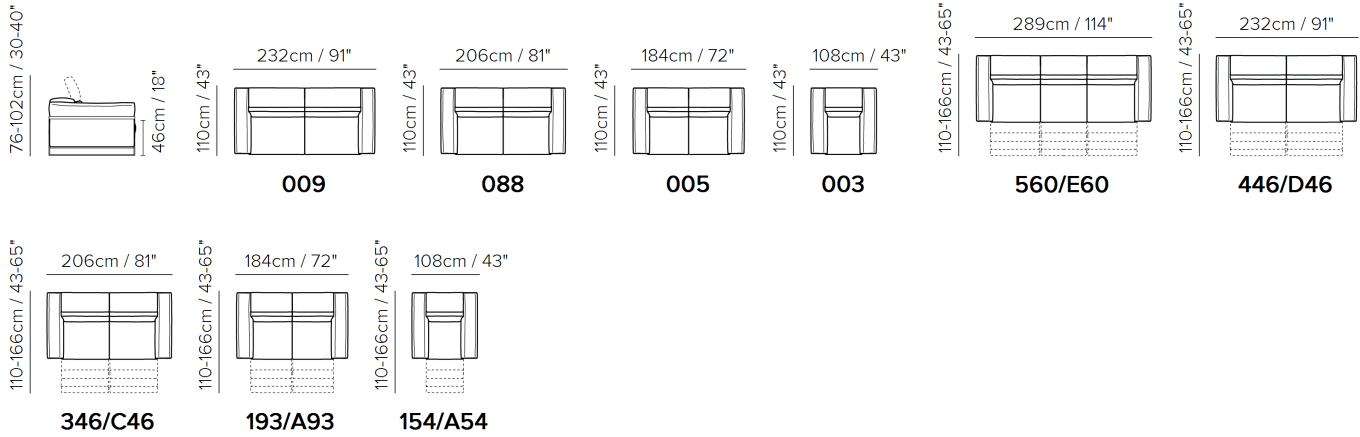

■ Vers. 446

■ Vers. 446

■ Vers. 446

SCHEMATICS

TECHNICAL INFORMATION

	COVERING	Leather <input checked="" type="checkbox"/>					
	LEGS	Wood <input type="checkbox"/>	Metal <input checked="" type="checkbox"/>	Plastic <input type="checkbox"/>	Castors <input type="checkbox"/>	Upholstered <input type="checkbox"/>	
	FILLING	Arms	<input type="checkbox"/> Fiber <input checked="" type="checkbox"/> Foam <input type="checkbox"/> Feather/Fiber Mix <input type="checkbox"/> Feather	Seat cushion	<input type="checkbox"/> Fiber <input checked="" type="checkbox"/> Foam <input type="checkbox"/> Feather/Fiber Mix <input type="checkbox"/> Feather	Back cushion	<input type="checkbox"/> Fiber <input checked="" type="checkbox"/> Foam <input type="checkbox"/> Feather/Fiber Mix <input type="checkbox"/> Feather
	COMFORT	Standard Comfort <input checked="" type="checkbox"/>	Firm Comfort <input checked="" type="checkbox"/>				
	FUNCTION	Bed <input type="checkbox"/>	Electric motion <input checked="" type="checkbox"/>	Motion <input checked="" type="checkbox"/>	Recliner <input checked="" type="checkbox"/>	Sliding <input type="checkbox"/>	
	OPTIONS	Nails <input type="checkbox"/>	Removable <input type="checkbox"/>	Contrast Stitching <input type="checkbox"/>			

NOTES

- Tight Back Cushion (the back cushions of the models are fixed to the frame)
- Wood Frame
- With Feet Assembled (the model will be loaded with feet already mounted on the sofa)
- Plastic Wrap (the model will be wrapped in a plastic bag)
- Feet available in metal finishings 75 (Glazed Nickel) / 78 (Black Chrome)
- Feet height 11,0 cm