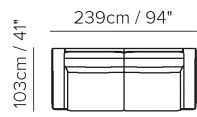

■ Vers. 446

■ Vers. 446

■ Vers. 009

SCHEMATICS

009

009

005

005

446

446

193

193

TECHNICAL INFORMATION

| | | | | | | |
|--|-----------------|--|--|--|---|-------------------------------------|
|  | COVERING | Leather <input checked="" type="checkbox"/> | Soft Cover <input checked="" type="checkbox"/> | | | |
|  | LEGS | Wood <input checked="" type="checkbox"/> | Plastic <input type="checkbox"/> | Metal <input type="checkbox"/> | Upholstered <input type="checkbox"/> | Castors <input type="checkbox"/> |
|  | FILLING | Arms <input type="checkbox"/> Fiber <input checked="" type="checkbox"/> Foam <input type="checkbox"/> Feather/Fiber Mix <input type="checkbox"/> Feather | Seat cushion <input type="checkbox"/> Fiber <input checked="" type="checkbox"/> Foam <input type="checkbox"/> Feather/Fiber Mix <input type="checkbox"/> Feather | Back cushion <input type="checkbox"/> Fiber <input checked="" type="checkbox"/> Foam <input type="checkbox"/> Feather/Fiber Mix <input type="checkbox"/> Feather | | |
|  | COMFORT | Firm Comfort <input checked="" type="checkbox"/> | Standard Comfort <input checked="" type="checkbox"/> | | | |
|  | FUNCTION | Bed <input type="checkbox"/> | Electric motion <input type="checkbox"/> | Motion <input checked="" type="checkbox"/> | Recliner <input type="checkbox"/> | Sliding <input type="checkbox"/> |
|  | OPTIONS | Removable <input type="checkbox"/> | Nails <input type="checkbox"/> | Contrast Stitching <input type="checkbox"/> | | |