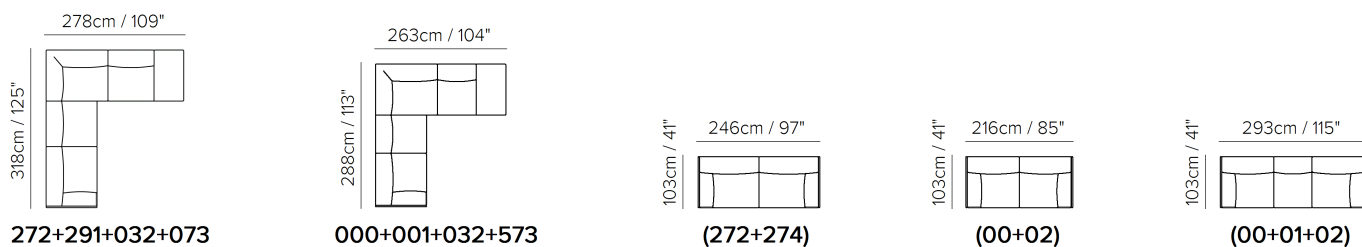

■ Vers. 272+274

■ Vers. 272+274

■ Vers. 100

SCHEMATICS

COMPOSITION EXAMPLES

TECHNICAL INFORMATION

	COVERING	Leather <input checked="" type="checkbox"/>	Soft Cover <input checked="" type="checkbox"/>			
	LEGS	Wood <input type="checkbox"/>	Metal <input type="checkbox"/>	Plastic <input checked="" type="checkbox"/>	Castors <input type="checkbox"/>	Upholstered <input type="checkbox"/>
	FILLING	Arms <input type="checkbox"/> Fiber <input checked="" type="checkbox"/> Foam <input type="checkbox"/> Feather/Fiber Mix <input checked="" type="checkbox"/> Feather	Seat cushion <input type="checkbox"/> Fiber <input checked="" type="checkbox"/> Foam <input type="checkbox"/> Feather/Fiber Mix <input checked="" type="checkbox"/> Feather	Back cushion <input type="checkbox"/> Fiber <input checked="" type="checkbox"/> Foam <input type="checkbox"/> Feather/Fiber Mix <input checked="" type="checkbox"/> Feather		
	COMFORT	Standard Comfort <input checked="" type="checkbox"/>	Firm Comfort <input type="checkbox"/>			
	FUNCTION	Bed <input type="checkbox"/>	Electric motion <input type="checkbox"/>	Motion <input type="checkbox"/>	Recliner <input type="checkbox"/>	Sliding <input type="checkbox"/>
	OPTIONS	Nails <input type="checkbox"/>	Removable <input type="checkbox"/>	Contrast Stitching <input type="checkbox"/>		