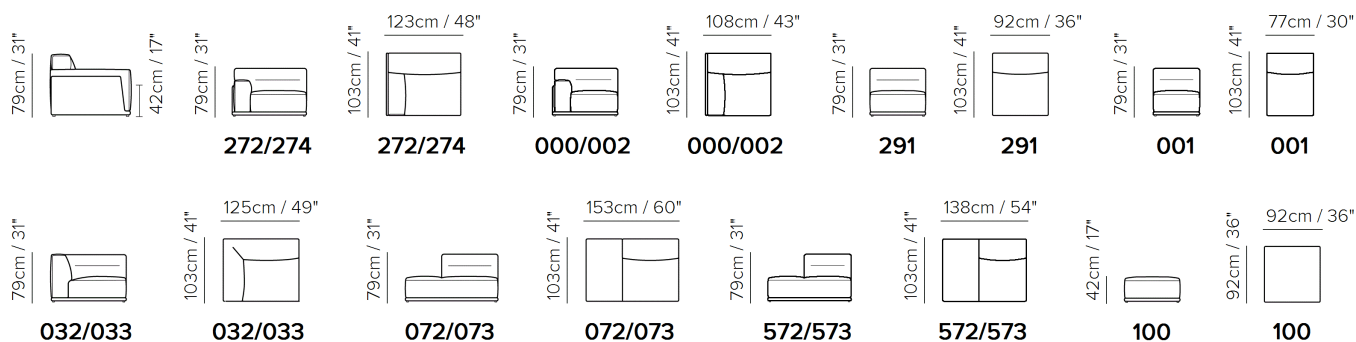

■ Vers. 272+274

■ Vers. 272+274

■ Vers. 100

SCHEMATICS

COMPOSITION EXAMPLES

TECHNICAL INFORMATION

	COVERING	Leather <input checked="" type="checkbox"/>	Soft Cover <input checked="" type="checkbox"/>			
	LEGS	Wood <input type="checkbox"/>	Metal <input type="checkbox"/>	Plastic <input checked="" type="checkbox"/>	Castors <input type="checkbox"/>	Upholstered <input type="checkbox"/>
	FILLING	Arms <input type="checkbox"/> Fiber <input checked="" type="checkbox"/> Foam <input type="checkbox"/> Feather/Fiber Mix <input checked="" type="checkbox"/> Feather	Seat cushion <input type="checkbox"/> Fiber <input checked="" type="checkbox"/> Foam <input type="checkbox"/> Feather/Fiber Mix <input checked="" type="checkbox"/> Feather	Back cushion <input type="checkbox"/> Fiber <input checked="" type="checkbox"/> Foam <input type="checkbox"/> Feather/Fiber Mix <input checked="" type="checkbox"/> Feather		
	COMFORT	Standard Comfort <input checked="" type="checkbox"/>	Firm Comfort <input type="checkbox"/>			
	FUNCTION	Bed <input type="checkbox"/>	Electric motion <input type="checkbox"/>	Motion <input type="checkbox"/>	Recliner <input type="checkbox"/>	Sliding <input type="checkbox"/>
	OPTIONS	Nails <input type="checkbox"/>	Removable <input type="checkbox"/>	Contrast Stitching <input type="checkbox"/>		