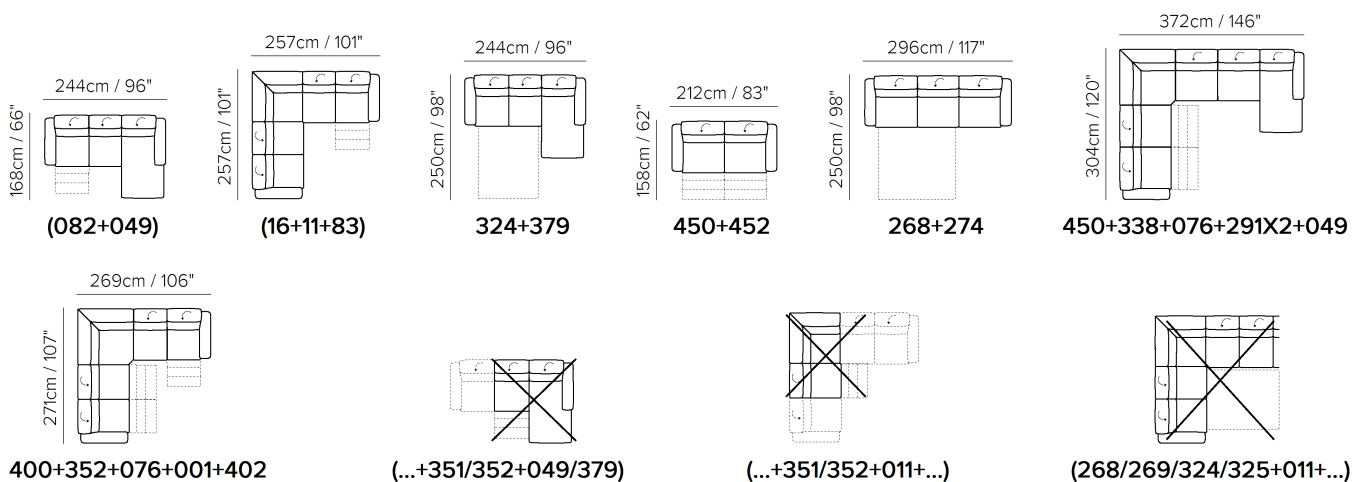

■ Vers. 446

■ Vers. 446

■ Vers. 182+049

SCHEMATICS

COMPOSITION EXAMPLES

TECHNICAL INFORMATION

	COVERING	Leather <input checked="" type="checkbox"/>	Soft Cover <input checked="" type="checkbox"/>			
	LEGS	Wood <input checked="" type="checkbox"/>	Metal <input type="checkbox"/>	Plastic <input type="checkbox"/>	Castors <input type="checkbox"/>	Upholstered <input type="checkbox"/>
	FILLING	Arms <input type="checkbox"/> Fiber <input checked="" type="checkbox"/> Foam <input type="checkbox"/> Feather/Fiber Mix <input type="checkbox"/> Feather	Seat cushion <input type="checkbox"/> Fiber <input checked="" type="checkbox"/> Foam <input type="checkbox"/> Feather/Fiber Mix <input type="checkbox"/> Feather	Back cushion <input type="checkbox"/> Fiber <input checked="" type="checkbox"/> Foam <input type="checkbox"/> Feather/Fiber Mix <input type="checkbox"/> Feather		
	COMFORT	Standard Comfort <input checked="" type="checkbox"/>	Firm Comfort <input checked="" type="checkbox"/>			
	FUNCTION	Bed <input checked="" type="checkbox"/>	Electric motion <input checked="" type="checkbox"/>	Motion <input checked="" type="checkbox"/>	Recliner <input checked="" type="checkbox"/>	Sliding <input type="checkbox"/>
	OPTIONS	Nails <input type="checkbox"/>	Removable <input type="checkbox"/>	Contrast Stitching <input type="checkbox"/>		

BED MECHANISM & MATTRESS

MECHANISM		MATTRESS		
VERSIONS	TYPE	VERSIONS	TYPE	DIMENSIONS
				W L H
324,325	Transformable electro-welded - Double folding	324,325	GREENPLUS	100 190 12
264,268,269	Transformable electro-welded - Double folding	264,268,269	GREENPLUS	140 193 12