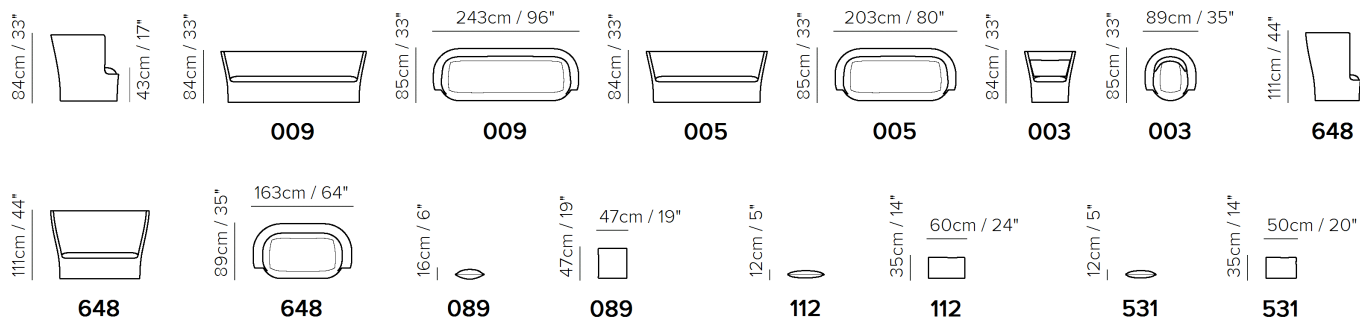

■ Vers. 009

■ Vers. 648

■ Vers. 003

SCHEMATICS

TECHNICAL INFORMATION

| | | | | | | |
|--|-----------------|--|--|--|--------------------------------------|--|
|  | COVERING | Leather <input checked="" type="checkbox"/> | Soft Cover <input checked="" type="checkbox"/> | | | |
|  | LEGS | Wood <input type="checkbox"/> | Upholstered <input type="checkbox"/> | Castors <input type="checkbox"/> | Plastic <input type="checkbox"/> | Metal <input checked="" type="checkbox"/> |
|  | FILLING | Arms <input type="checkbox"/> Fiber <input checked="" type="checkbox"/> Foam <input type="checkbox"/> Feather/Fiber Mix <input type="checkbox"/> Feather | Seat cushion <input type="checkbox"/> Fiber <input checked="" type="checkbox"/> Foam <input type="checkbox"/> Feather/Fiber Mix <input type="checkbox"/> Feather | Back cushion <input type="checkbox"/> Fiber <input type="checkbox"/> Foam <input type="checkbox"/> Feather/Fiber Mix <input checked="" type="checkbox"/> Feather | | |
|  | COMFORT | Firm Comfort <input type="checkbox"/> | Standard Comfort <input checked="" type="checkbox"/> | | | |
|  | FUNCTION | Bed <input type="checkbox"/> | Electric motion <input type="checkbox"/> | Motion <input type="checkbox"/> | Recliner <input type="checkbox"/> | Sliding <input type="checkbox"/> |
|  | OPTIONS | Contrast Stitching <input type="checkbox"/> | Removable <input type="checkbox"/> | Nails <input type="checkbox"/> | | |