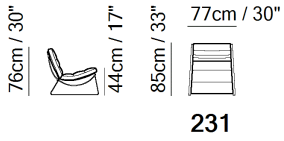

■ Vers. 231

■ Vers. 231

■ Vers. 231

SCHEMATICS

---

TECHNICAL INFORMATION

	<b>COVERING</b>	Leather <input checked="" type="checkbox"/>	Soft Cover <input checked="" type="checkbox"/>			
	<b>OPTIONS</b>	Contrast Stitching <input type="checkbox"/>	Removable <input type="checkbox"/>			
	<b>FILLING</b>	Arms <input type="checkbox"/> Fiber <input checked="" type="checkbox"/> Foam <input type="checkbox"/> Feather/Fiber Mix <input type="checkbox"/> Feather	Seat cushion <input type="checkbox"/> Fiber <input checked="" type="checkbox"/> Foam <input type="checkbox"/> Feather/Fiber Mix <input type="checkbox"/> Feather	Back cushion <input type="checkbox"/> Fiber <input checked="" type="checkbox"/> Foam <input type="checkbox"/> Feather/Fiber Mix <input type="checkbox"/> Feather		
	<b>COMFORT</b>	Firm Comfort <input type="checkbox"/>	Standard Comfort <input checked="" type="checkbox"/>			
	<b>FUNCTION</b>	Bed <input type="checkbox"/>	Electric motion <input type="checkbox"/>	Motion <input type="checkbox"/>	Recliner <input type="checkbox"/>	Sliding <input type="checkbox"/>
	<b>LEGS</b>	Upholstered <input type="checkbox"/>	Castors <input type="checkbox"/>	Plastic <input type="checkbox"/>	Metal <input checked="" type="checkbox"/>	Wood <input type="checkbox"/>